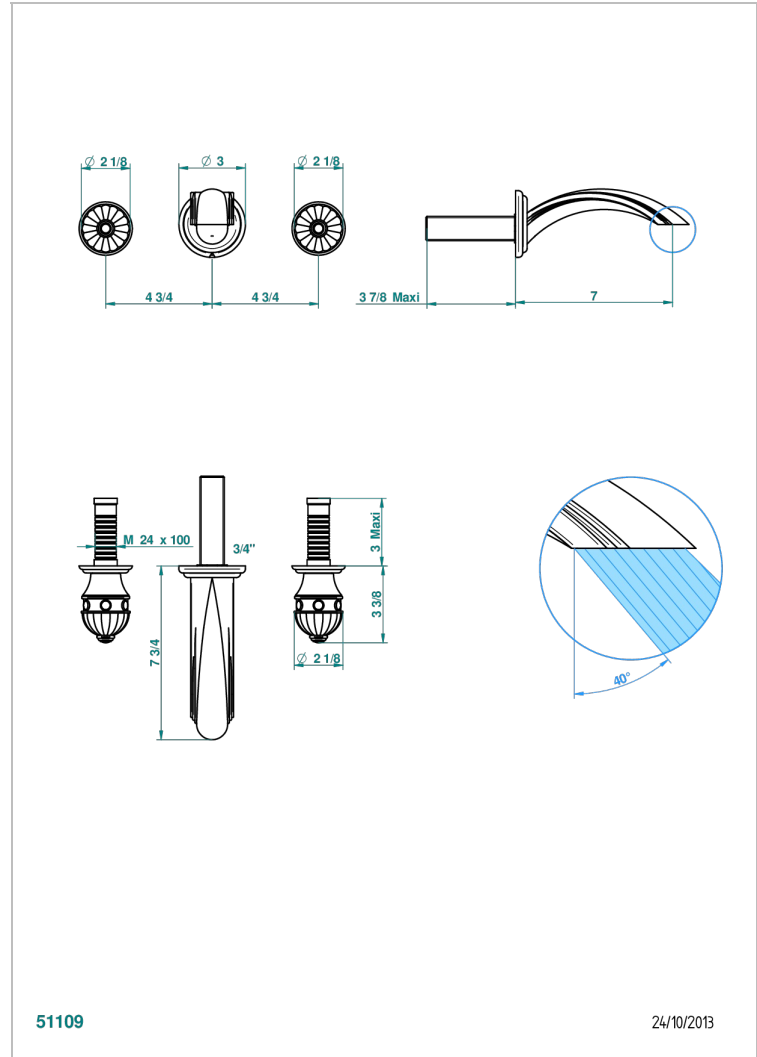

AMBOISE RED JASPER

A1L-40GB

入墙式台盆龙头配件，大号喷嘴

THG[®]
PARIS

51109

24/10/2013

特色

- Amboise Red Jasper
- 入墙式台盆龙头配件，大号喷嘴

相关的SKU

- Ref. G00-40AC 无下水器入墙式龙头嵌入部分 - 四通手柄版
- Ref. G00-40AM 无下水器入墙式龙头嵌入部分 - 单把手柄版

可选饰面

Black ceram - D30
Blush PVD - H62
Graphite PVD - H64
Matt Umber PVD - H67
Matt blush PVD - H60
Matt graphite PVD - H65