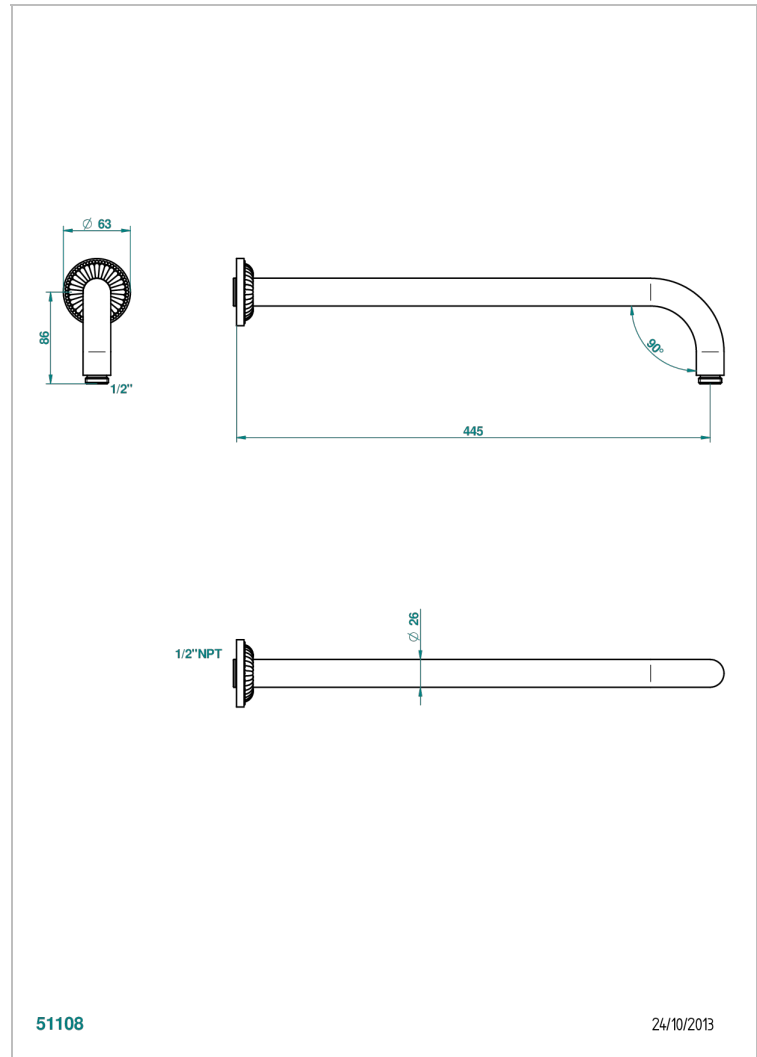

Bras pour pomme de douche lg 450 mm coudé à 90° - standard américain

51108

24/10/2013

## CARACTERÍSTICAS

- Cygne
- Bras pour pomme de douche lg 450 mm coudé à 90° - standard américain