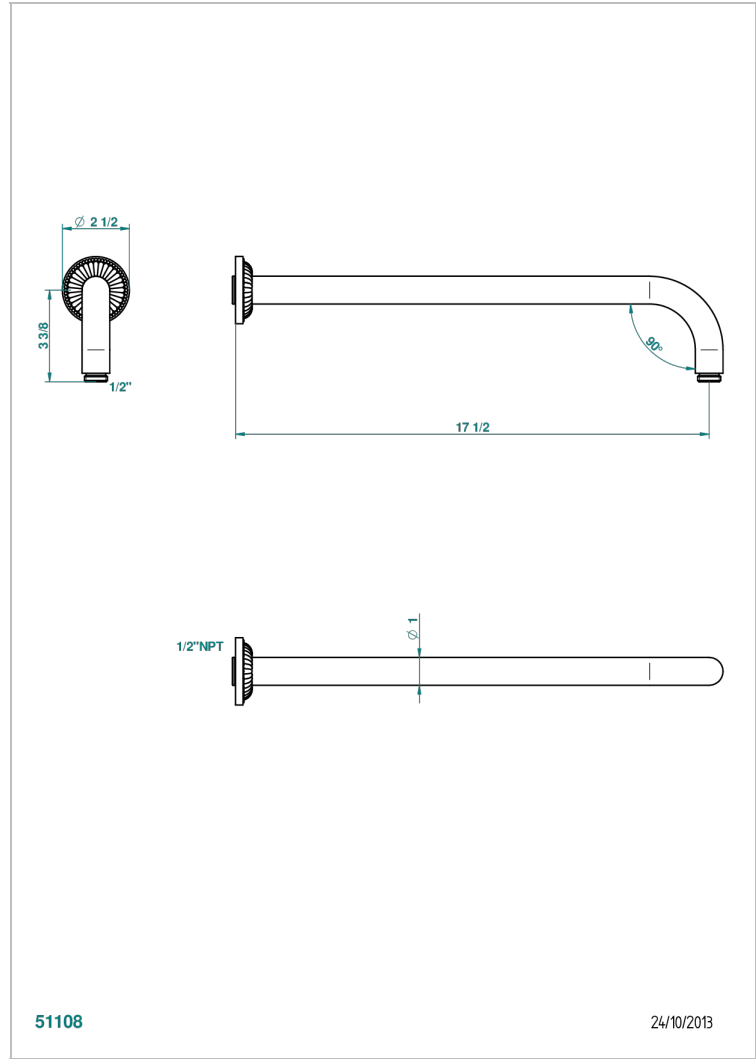

Bras pour pomme de douche lg 450 mm coudé à 90° - standard américain

51108

24/10/2013

CARACTERÍSTICAS

- Cygne
- Bras pour pomme de douche lg 450 mm coudé à 90° - standard américain

ACABADOS DISPONIBLES

Bronce claro - D01
Cerámica negra mate - D30
Cobre viejo mate - H07
Cromo - A02
Cromo / dorado - G02
Cromo mate - C02