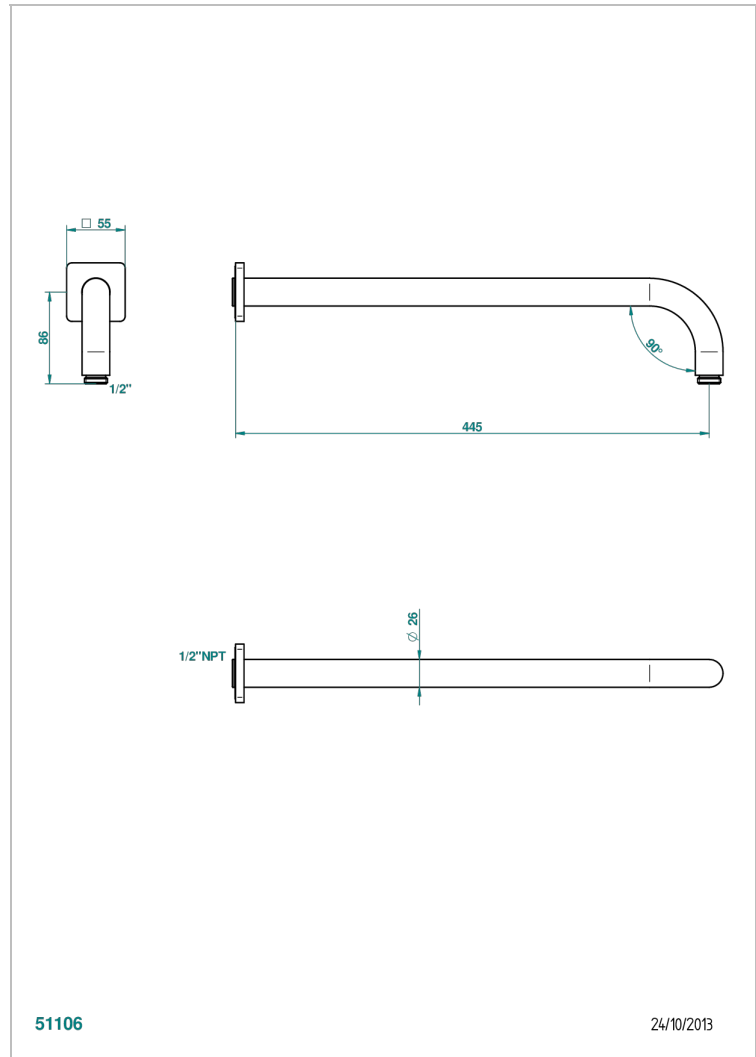

PROFIL ONICE NEGRO

A6N-84L/US

Bras pour pomme de douche lg 450 mm coudé à 90° - standard américain

THG[®]
PARIS

CARACTERÍSTICAS

- Profil Onice negro
- Bras pour pomme de douche lg 450 mm coudé à 90° - standard américain

Níquel viejo - H28
Pvd blush - H62
Pvd blush mate - H60
Pvd color latón - H49
Pvd color latón mate - H50
Pvd color níquel - H55

Pvd color níquel mate - H56
Pvd color oro - H52
Pvd color oro mate - H53
Pvd grafito - H64
Pvd grafito mate - H65
Pvd marrón bronce - F33

Pvd marrón bronce mate - F34
Pvd umber - H66
Pvd umber mate - H67