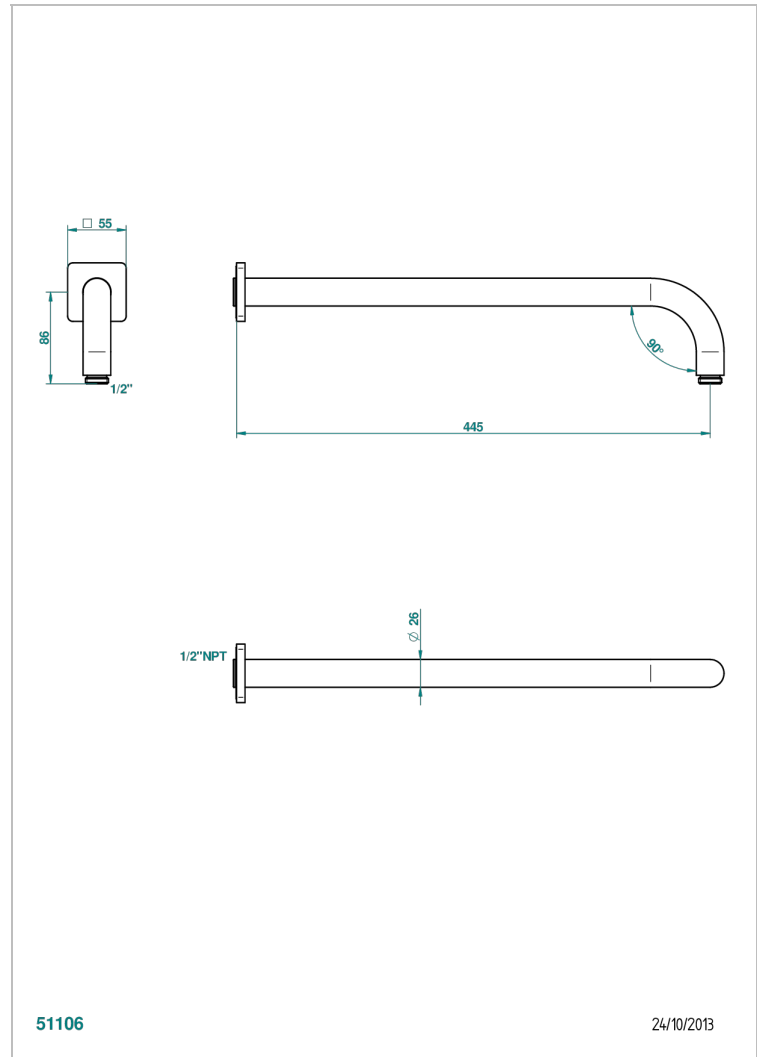

PROFIL BLACK ONYX

A6N-84L/US

Horizontal shower arm, 90°, lg: 17"

THG[®]
PARIS

51106

24/10/2013

CHARACTERISTIC

- Profil Black Onyx
- Horizontal shower arm, 90°, lg: 17"