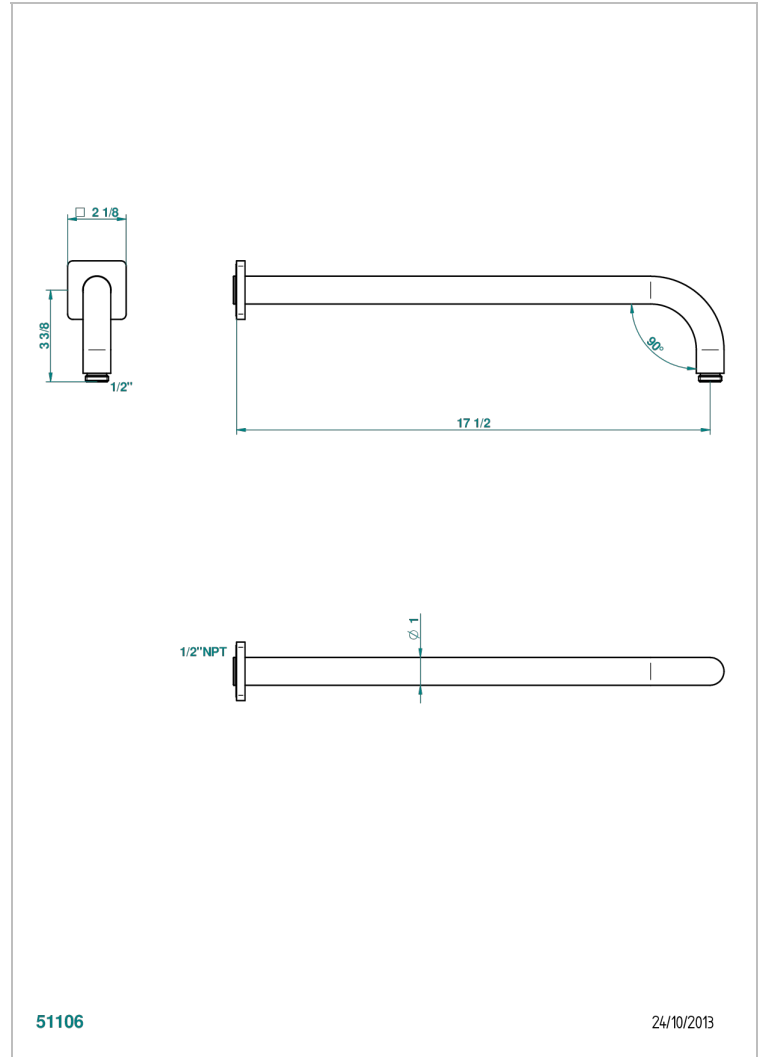

PROFIL ONICE NEGRO

A6N-84L/US

Bras pour pomme de douche lg 450 mm coudé à 90° - standard américain

THG[®]
PARIS

CARACTERÍSTICAS

- Profil Onice negro
- Bras pour pomme de douche lg 450 mm coudé à 90° - standard américain

Pvd marrón bronce mate - F34
Pvd umber - H66
Pvd umber mate - H67