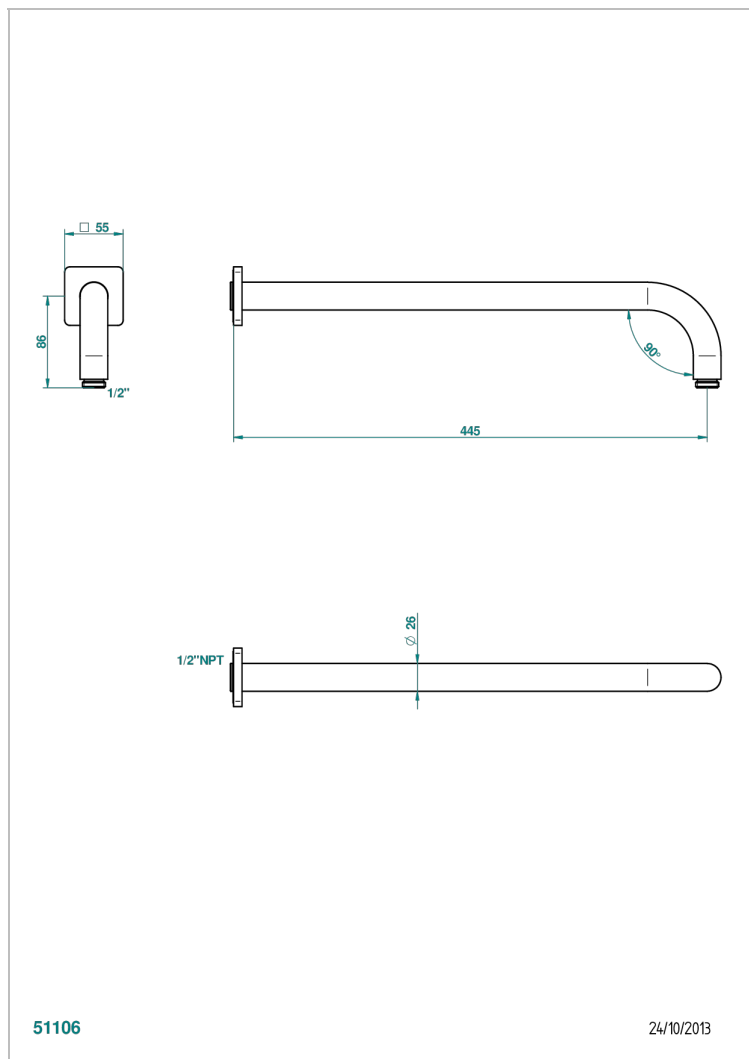

PROFIL LALIQUE CRISTAL CLARO

A6G-84L/US

Bras pour pomme de douche lg 450 mm coudé à 90° - standard américain

THG[®]
PARIS

51106

24/10/2013

CARACTERÍSTICAS

- Profil Lalique cristal claro
- Bras pour pomme de douche lg 450 mm coudé à 90° - standard américain

Pvd marrón bronce mate - F34
Pvd umber - H66
Pvd umber mate - H67