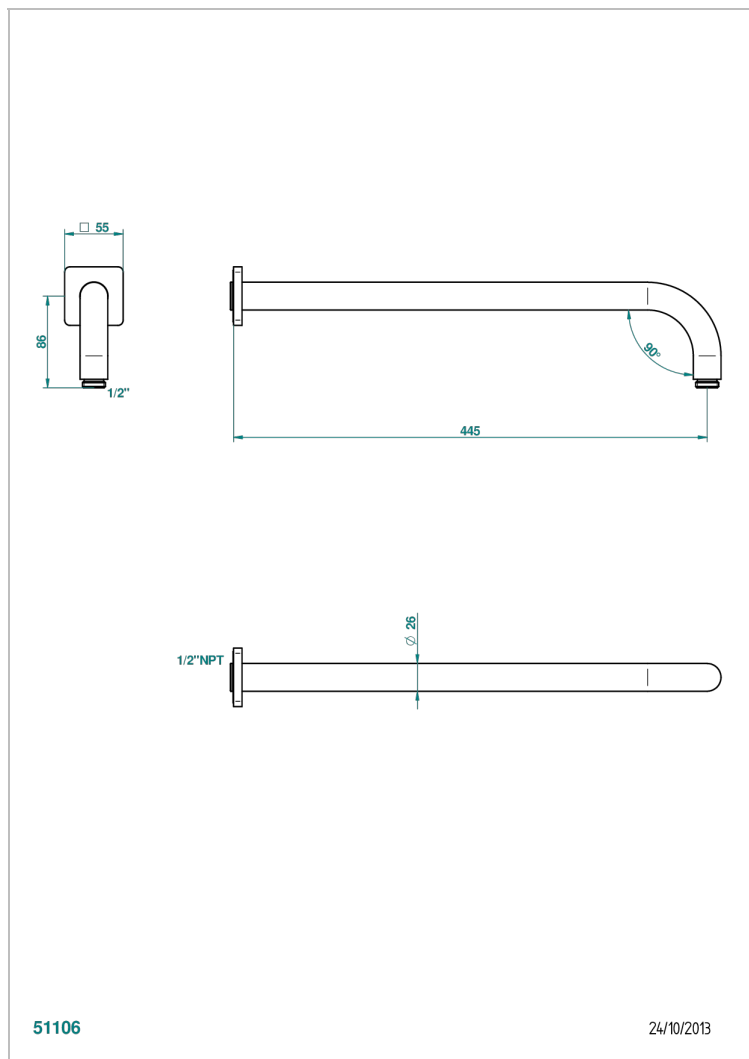

# PROFIL LALIQUE CLEAR CRYSTAL

A6G-84L/US

Horizontal shower arm, 90°, lg: 17"

THG<sup>®</sup>  
PARIS

51106

24/10/2013

## CHARACTERISTIC

- Profil Lalique Clear crystal
- Horizontal shower arm, 90°, lg: 17"