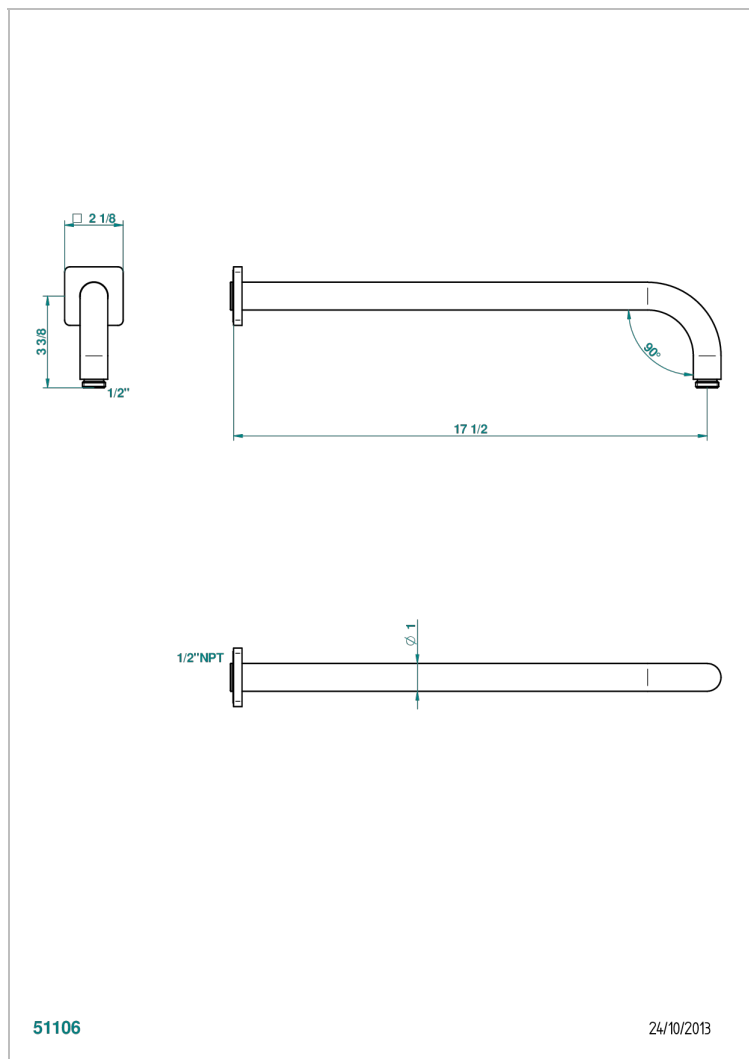

PROFIL LALIQUE CRISTAL CLARO

A6G-84L/US

Bras pour pomme de douche lg 450 mm coudé à 90° - standard américain

THG[®]
PARIS

CARACTERÍSTICAS

- Profil Lalique cristal claro
- Bras pour pomme de douche lg 450 mm coudé à 90° - standard américain

Pvd marrón bronce mate - F34
Pvd umber - H66
Pvd umber mate - H67