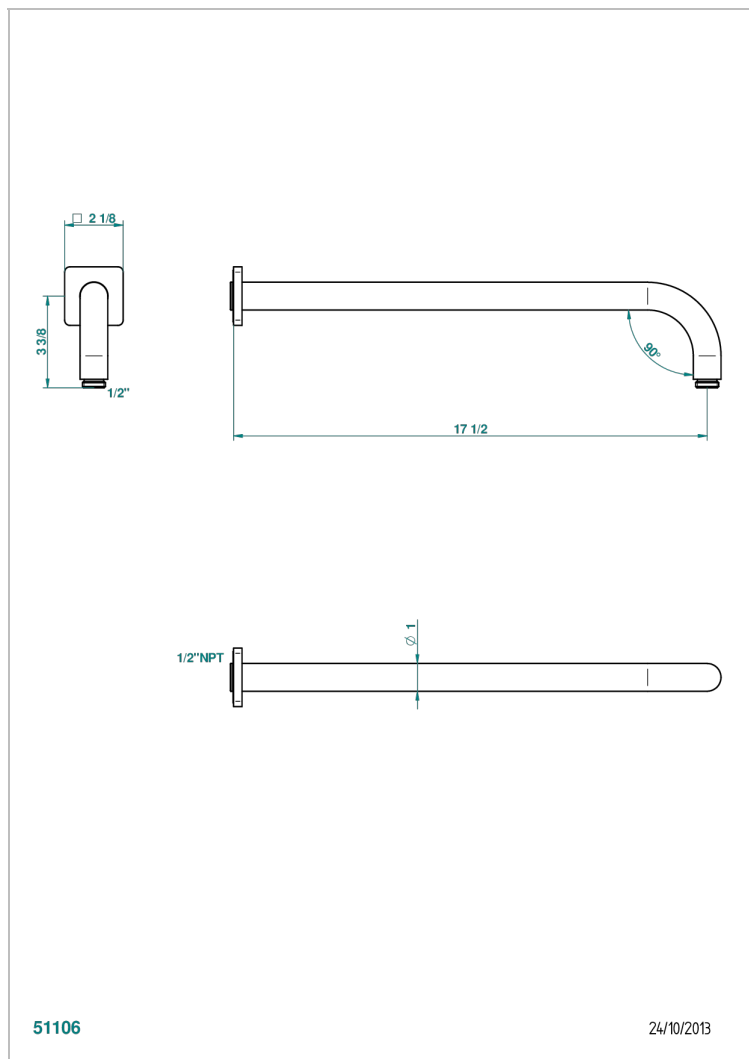

# PROFIL LALIQUE CLEAR CRYSTAL

A6G-84L/US

Horizontal shower arm, 90°, lg: 17"

THG<sup>®</sup>  
PARIS

51106

24/10/2013

## CHARACTERISTIC

- Profil Lalique Clear crystal
- Horizontal shower arm, 90°, lg: 17"