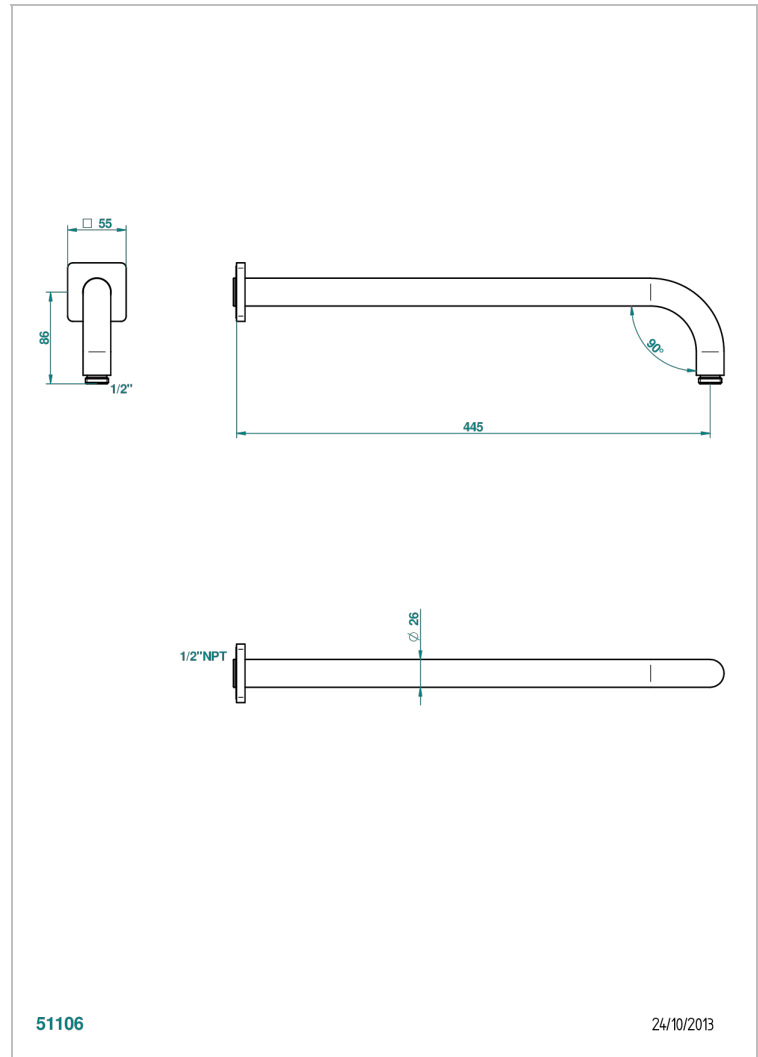

PROFIL METAL CON MANETAS

A6B-84L/US

Bras pour pomme de douche lg 450 mm coudé à 90° - standard américain

THG[®]
PARIS

CARACTERÍSTICAS

- Profil metal con manetas
- Bras pour pomme de douche lg 450 mm coudé à 90° - standard américain

Níquel viejo - H28
Pvd blush - H62
Pvd blush mate - H60
Pvd color latón - H49
Pvd color latón mate - H50
Pvd color níquel - H55

Pvd color níquel mate - H56
Pvd color oro - H52
Pvd color oro mate - H53
Pvd grafito - H64
Pvd grafito mate - H65
Pvd marrón bronce - F33

Pvd marrón bronce mate - F34
Pvd umber - H66
Pvd umber mate - H67