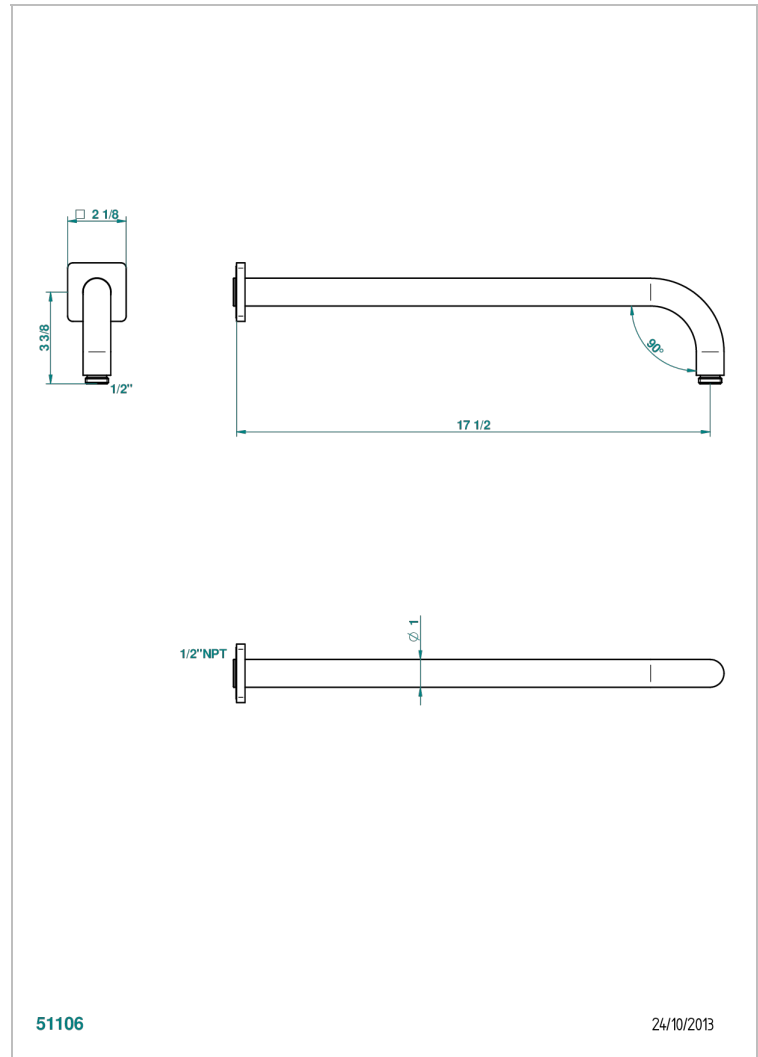

PROFIL METAL CON MANETAS

A6B-84L/US

Bras pour pomme de douche lg 450 mm coudé à 90° - standard américain

THG[®]
PARIS

51106

24/10/2013

CARACTERÍSTICAS

- Profil metal con manetas
- Bras pour pomme de douche lg 450 mm coudé à 90° - standard américain

Níquel viejo - H28
Pvd blush - H62
Pvd blush mate - H60
Pvd color latón - H49
Pvd color latón mate - H50
Pvd color níquel - H55

Pvd color níquel mate - H56
Pvd color oro - H52
Pvd color oro mate - H53
Pvd grafito - H64
Pvd grafito mate - H65
Pvd marrón bronce - F33

Pvd marrón bronce mate - F34
Pvd umber - H66
Pvd umber mate - H67