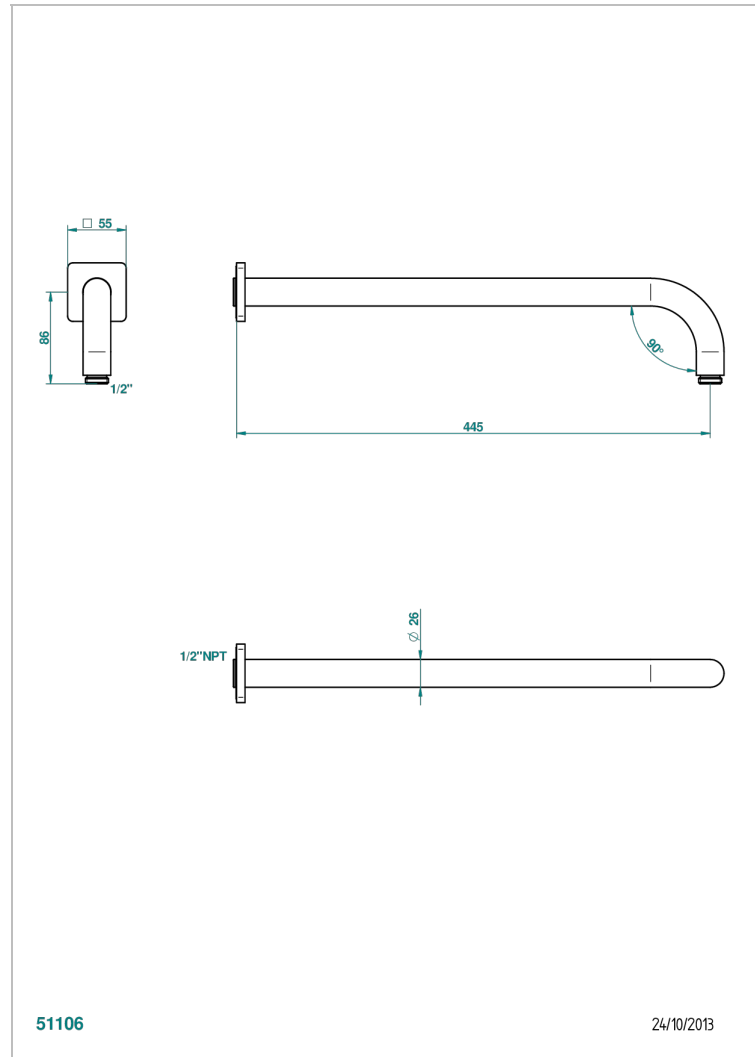

Bras pour pomme de douche lg 450 mm coudé à 90° - standard américain

CARACTÉRISTIQUES

- Parfaitement adapté aux pommes de douche jusqu'au Ø400 mm
Réf. G00.280EP, G00.284EP, G00.280C
- Coudé à 90°
- Raccordement aux standards US

FINITIONS DISPONIBLES

Bronze clair - D01
Chromé - A02
Chromé / doré - G02
Chromé mat - C02
Doré brillant - F01
Doré mat - F07

Nickel brillant - B01
Nickel mat - C01
Noir mat céramique - D30
Or pâle - F30
Or pâle mat - F31
Pvd blush - H62