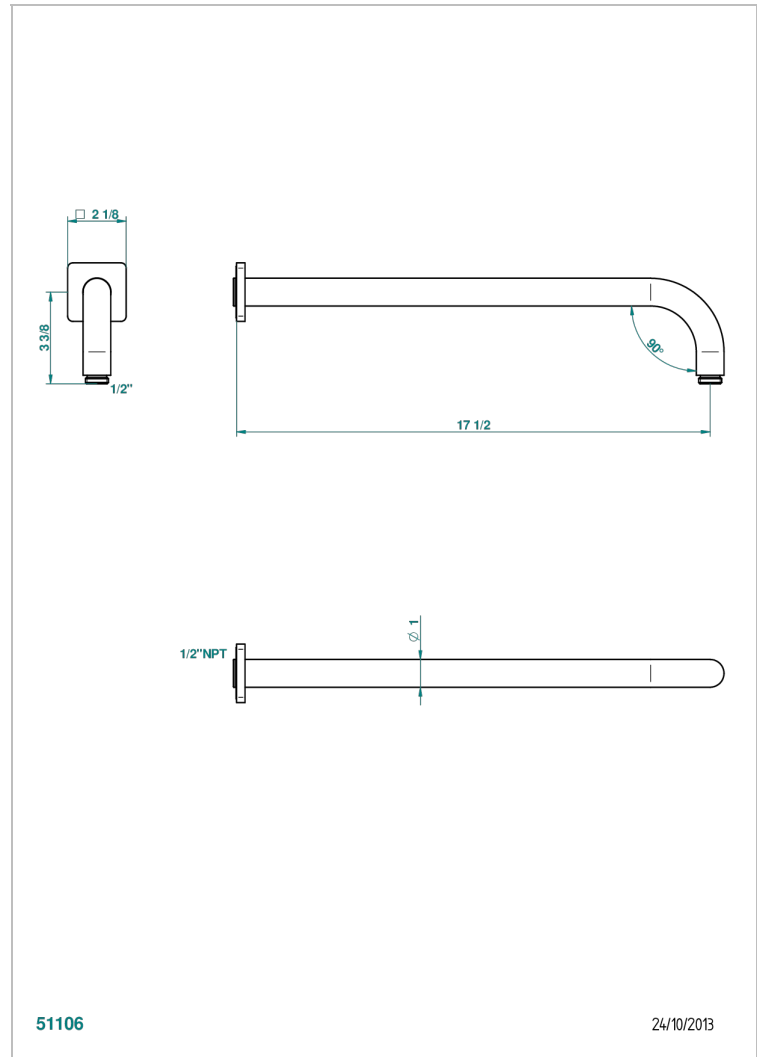

# PROFIL METAL

A6A-84L/US

Bras pour pomme de douche lg 450 mm coudé à 90° - standard américain

THG<sup>®</sup>  
PARIS

## CARACTÉRISTIQUES

- Parfaitement adapté aux pommes de douche jusqu'au Ø400 mm  
Réf. G00.280EP, G00.284EP, G00.280C
- Coudé à 90°
- Raccordement aux standards US