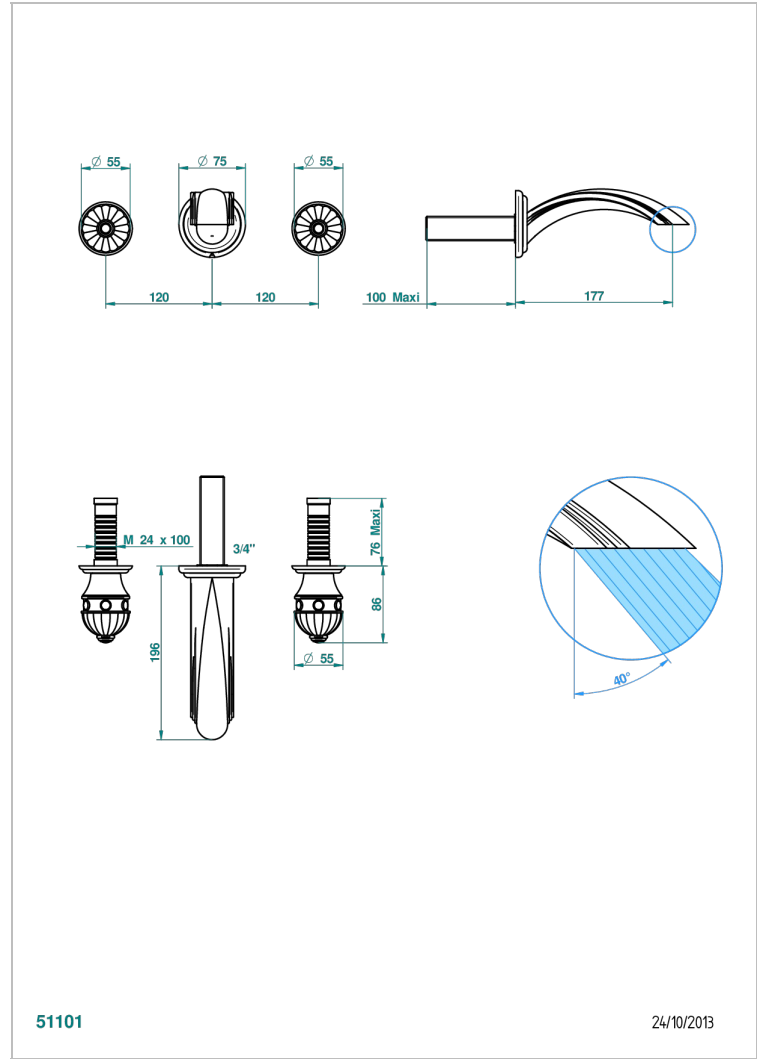

# CHEVERNY LAPIS LAZULI

A1T-41GB

Garniture pour mélangeur de bain mural, bec goliath

THG<sup>®</sup>  
PARIS

51101

24/10/2013

## CARACTÉRISTIQUES

- Ensemble composé d'un bec mural de lavabo et des 2 garnitures de robinets
- Nécessite partie encastrée Réf. 40AC
- Laiton sans plomb
- Bec à écoulement libre

## PRODUITS ASSOCIÉS

- Ref. G00-40AM/US Partie à encastrer pour mélangeur mural - version manettes- standard américain

Vieux nickel - H28