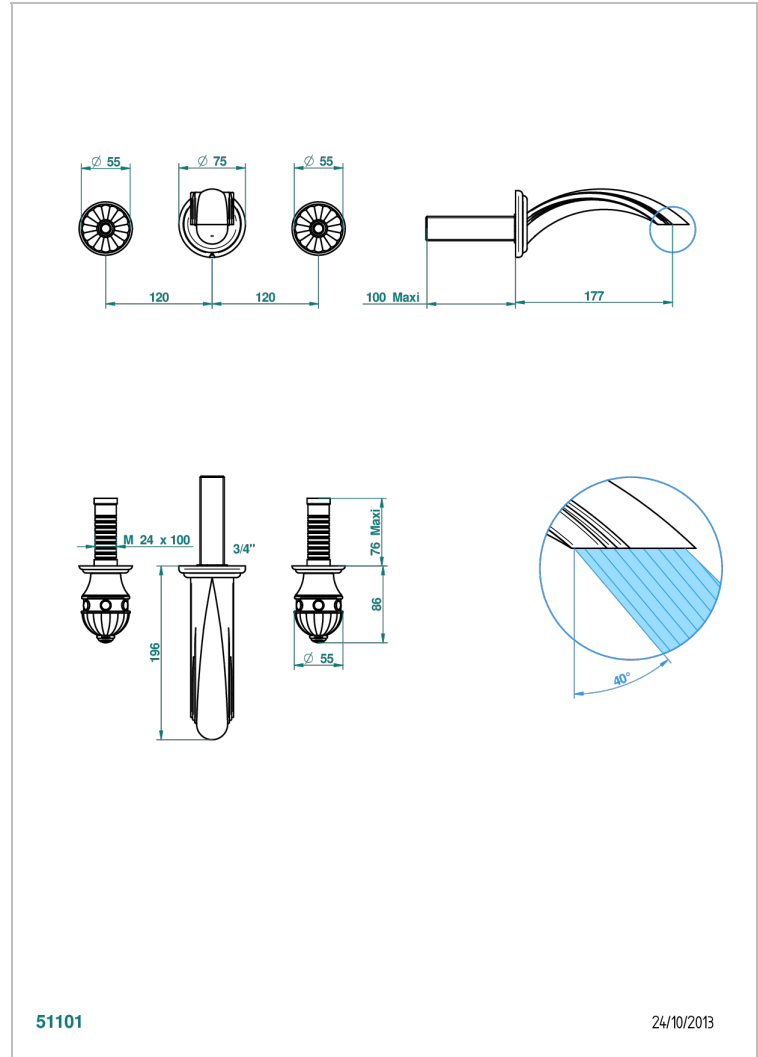

CHEVERNY LAPIS LAZULI

A1T-41GB

Trim only for wall mounted 3-hole bath mixer

51101

24/10/2013

CARACTERÍSTICAS

- Cheverny Lapis Lazuli
- Trim only for wall mounted 3-hole bath mixer

PRODUCTOS RELACIONADOS

- Ref. G00-40AM/US Partie à encastrier pour mélangeur mural - version manettes- standard américain

ACABADOS DISPONIBLES

Cerámica negra mate - D30
Cromo - A02
Cromo / dorado - G02
Cromo mate - C02
Dorado - F01
Dorado mate - F07