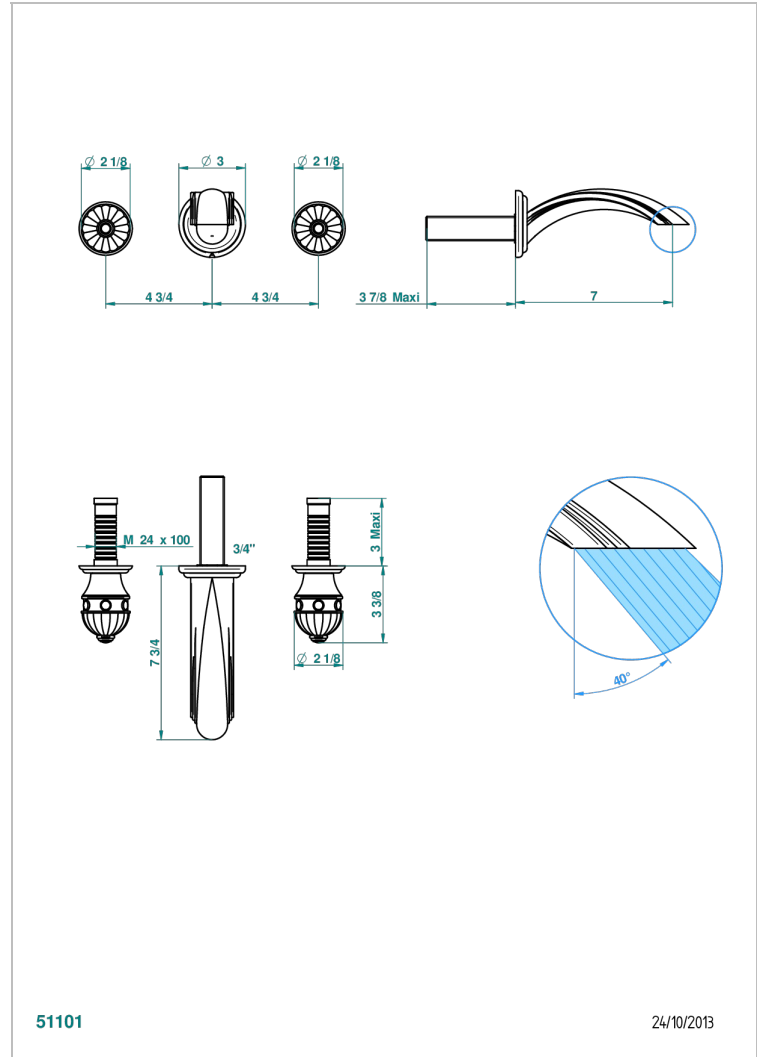

# CHEVERNY LAPIS LAZULI

A1T-41GB

Trim only for wall mounted 3-hole bath mixer

THG<sup>®</sup>  
PARIS

## CARACTERÍSTICAS

- Cheverny Lapis Lazuli
- Trim only for wall mounted 3-hole bath mixer

## PRODUCTOS RELACIONADOS

- Ref. G00-40AM/US Partie à encastrier pour mélangeur mural - version manettes- standard américain