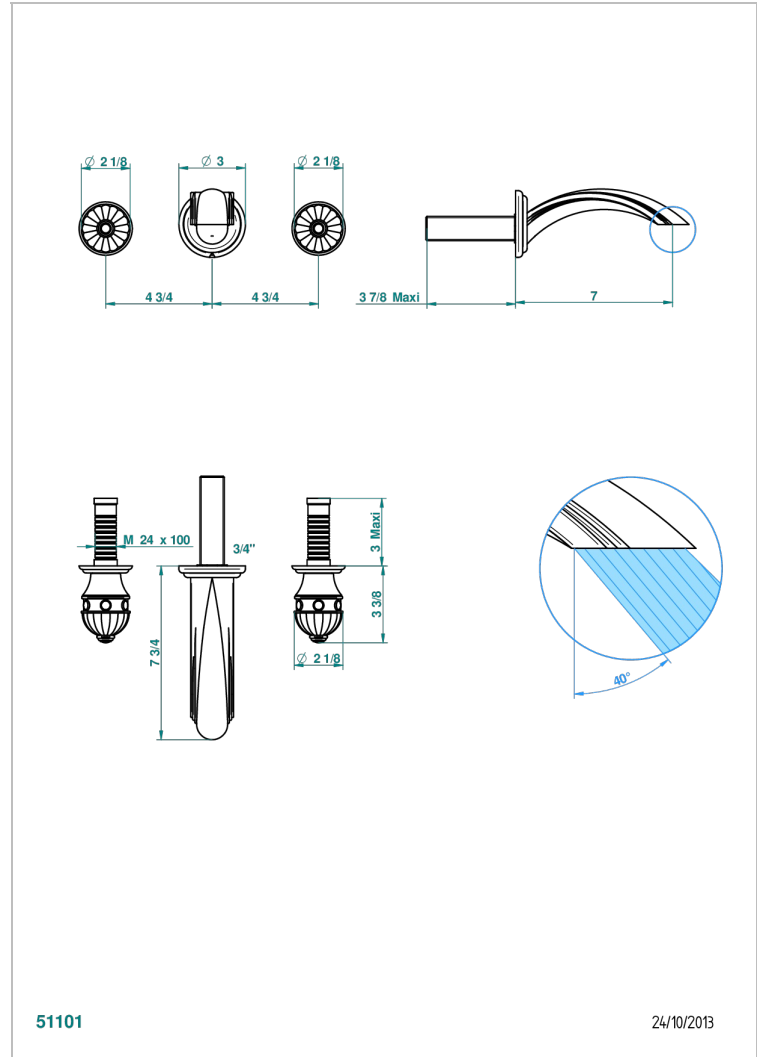

# CHEVERNY LAPIS LAZULI

A1T-41GB

Garniture pour mélangeur de bain mural, bec goliath

THG<sup>®</sup>  
PARIS

51101

24/10/2013

## CARACTÉRISTIQUES

- Ensemble composé d'un bec mural de lavabo et des 2 garnitures de robinets
- Nécessite partie encastrée Réf. 40AC
- Laiton sans plomb
- Bec à écoulement libre

## PRODUITS ASSOCIÉS

- Ref. G00-40AC Partie à encastrer pour mélangeur mural - version croisillons
- Ref. G00-40AM Partie à encastrer pour mélangeur mural - version manettes

Vieux nickel - H28