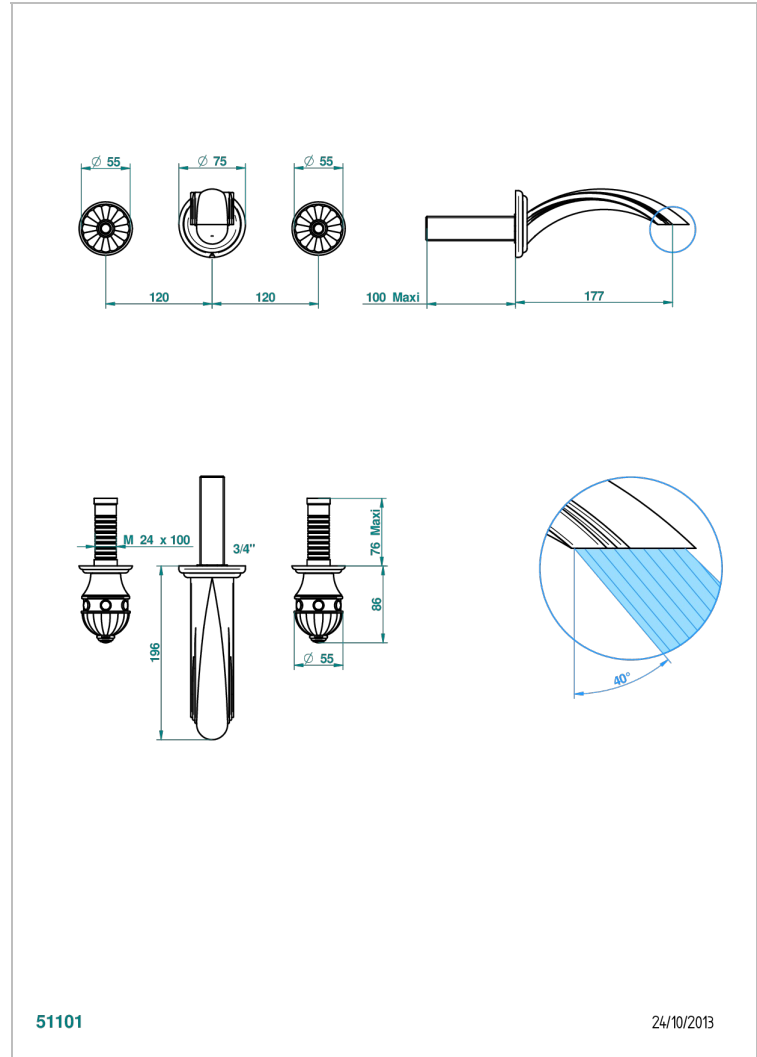

CHEVERNY LAPIS LAZULI

A1T-41GB

Garniture pour mélangeur de bain mural, bec goliath

THG[®]
PARIS

51101

24/10/2013

CARACTÉRISTIQUES

- Ensemble composé d'un bec mural de lavabo et des 2 garnitures de robinets
- Nécessite partie encastrée Réf. 40AC
- Laiton sans plomb
- Bec à écoulement libre

PRODUITS ASSOCIÉS

- Ref. G00-40AC Partie à encastrer pour mélangeur mural - version croisillons
- Ref. G00-40AM Partie à encastrer pour mélangeur mural - version manettes

FINITIONS DISPONIBLES

Chromé - A02
Chromé / doré - G02
Chromé mat - C02
Doré brillant - F01
Doré mat - F07
Nickel brillant - B01