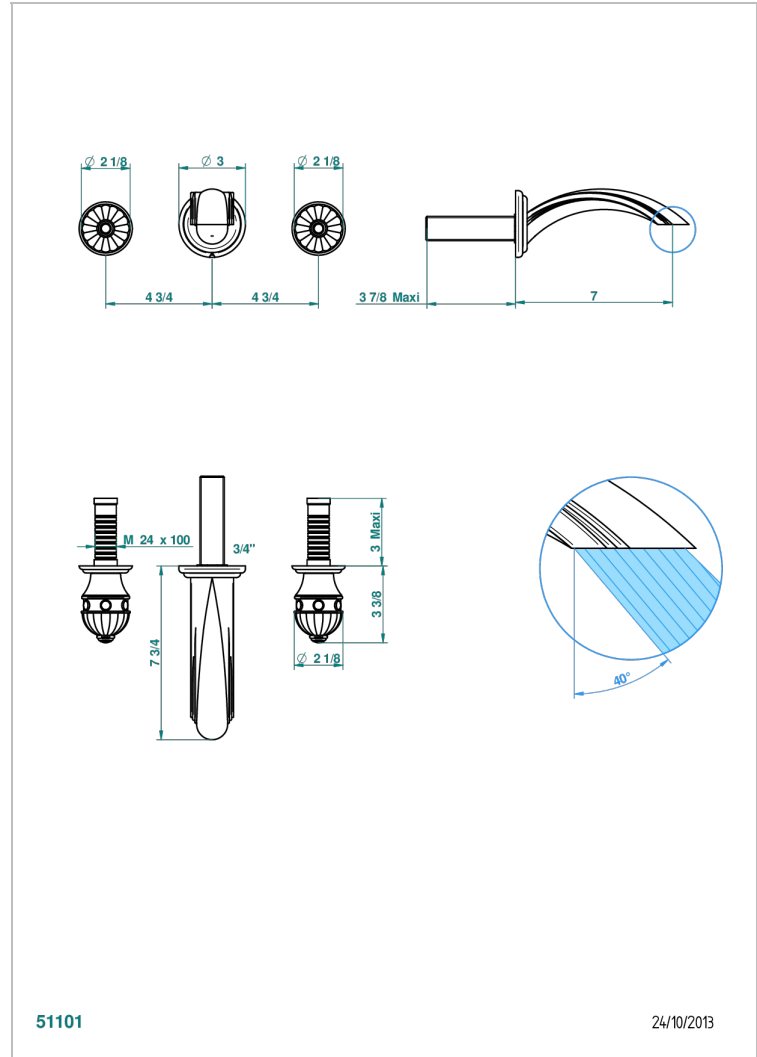

CHEVERNY LAPIS LAZULI

A1T-41GB

Garniture pour mélangeur de bain mural, bec goliath

THG[®]
PARIS

51101

24/10/2013

CARACTÉRISTIQUES

- Ensemble composé d'un bec mural de lavabo et des 2 garnitures de robinets
- Nécessite partie encastrée Réf. 40AC
- Laiton sans plomb
- Bec à écoulement libre

PRODUITS ASSOCIÉS

- Ref. G00-40AC Partie à encastrer pour mélangeur mural - version croisillons
- Ref. G00-40AM Partie à encastrer pour mélangeur mural - version manettes

FINITIONS DISPONIBLES

Chromé - A02
Chromé / doré - G02
Chromé mat - C02
Doré brillant - F01
Doré mat - F07
Nickel brillant - B01