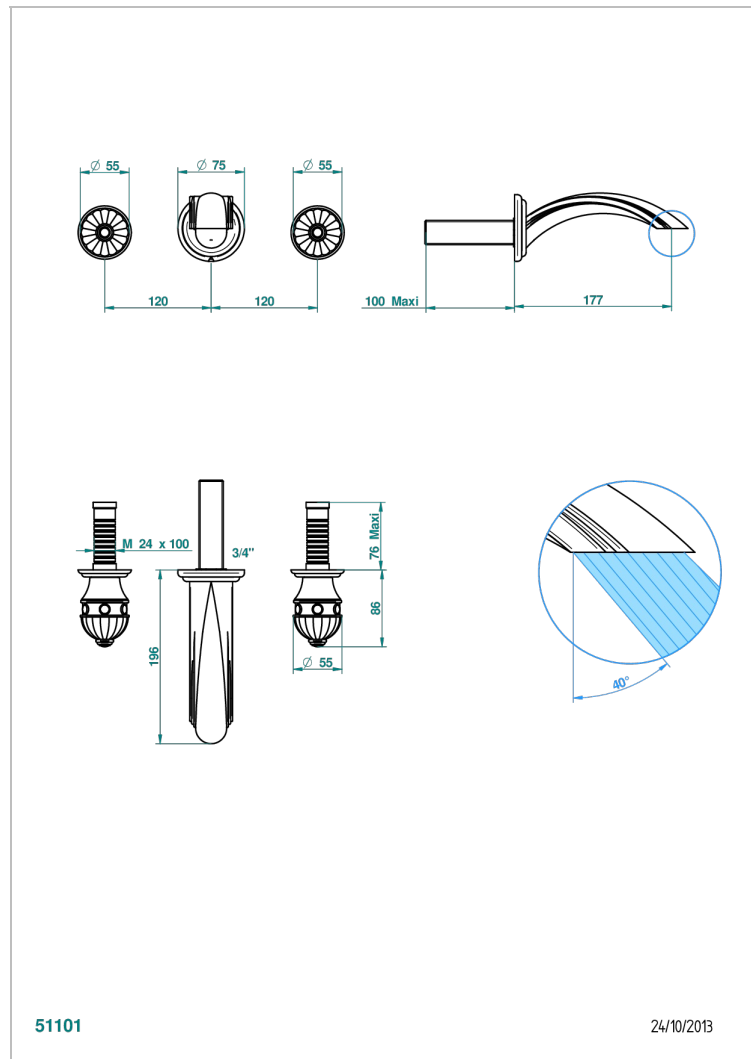

CHEVERNY LAPIS LAZULI

A1T-40GBUS

Garniture pour mélangeur de lavabo mural - bec goliath- standard américain

THG[®]
PARIS

CARACTERÍSTICAS

- Cheverny Lapis Lazuli
- Garniture pour mélangeur de lavabo mural - bec goliath- standard américain

PRODUCTOS RELACIONADOS

- Ref. G00-40AM/US Partie à encastrer pour mélangeur mural - version manettes- standard américain

ACABADOS DISPONIBLES

Cerámica negra mate - D30
Cromo - A02
Cromo / dorado - G02
Cromo mate - C02
Dorado - F01
Dorado mate - F07