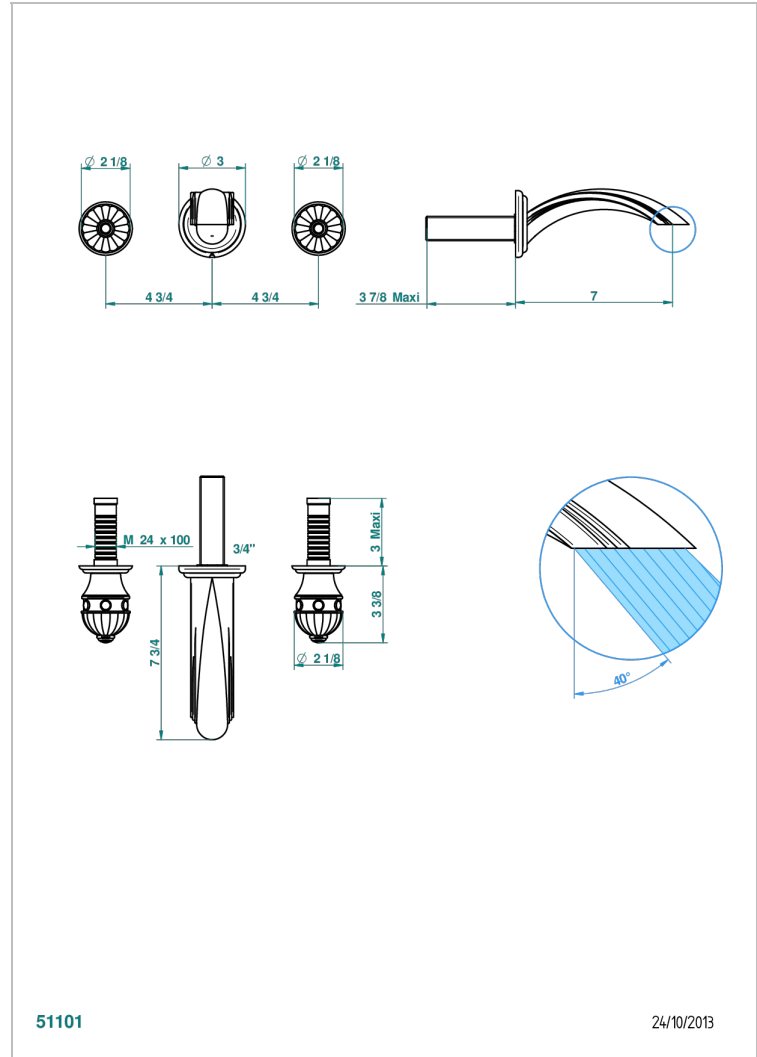

CHEVERNY LAPIS LAZULI

A1T-40GBUS

Garniture pour mélangeur de lavabo mural - bec goliath- standard américain

THG[®]
PARIS

51101

24/10/2013

CARACTERÍSTICAS

- Cheverny Lapis Lazuli
- Garniture pour mélangeur de lavabo mural - bec goliath- standard américain

PRODUCTOS RELACIONADOS

- Ref. G00-40AM/US Partie à encastrer pour mélangeur mural - version manettes- standard américain

ACABADOS DISPONIBLES

Cerámica negra mate - D30
Cromo - A02
Cromo / dorado - G02
Cromo mate - C02
Dorado - F01
Dorado mate - F07