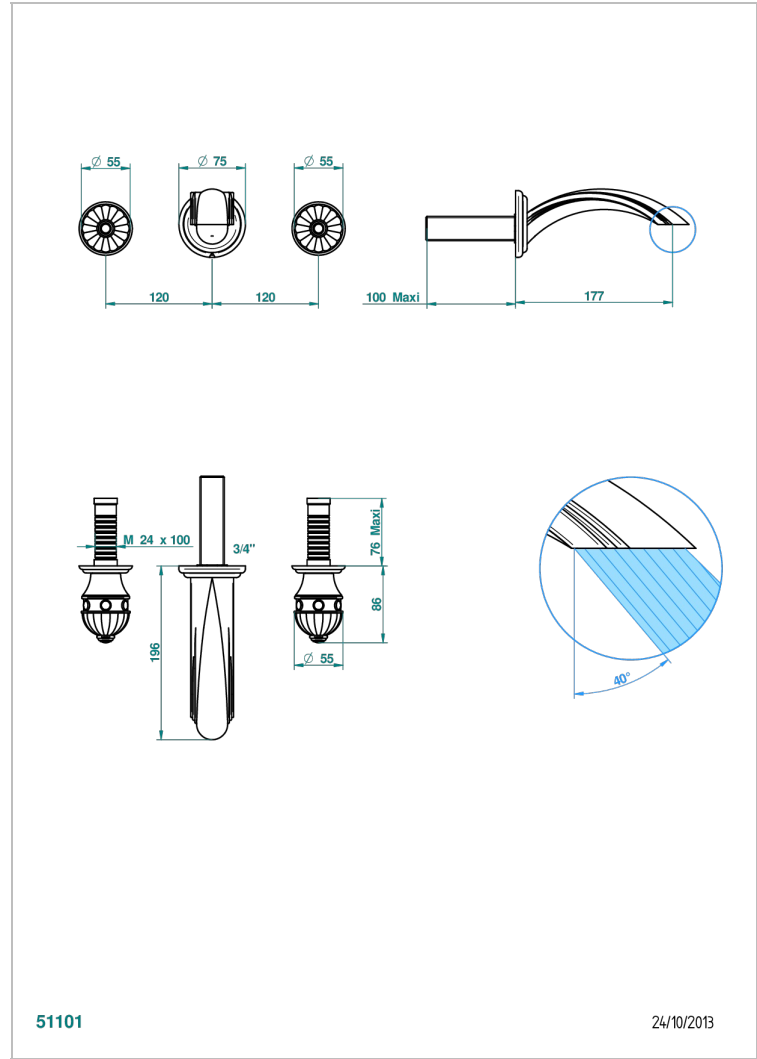

# CHEVERNY LAPIS LAZULI

A1T-40GB

Garniture pour mélangeur de lavabo mural, bec goliath

THG<sup>®</sup>  
PARIS

## CARACTÉRISTIQUES

- Ensemble composé d'un bec mural de lavabo et des 2 garnitures de robinets
- Nécessite partie encastrée Réf. 40AC
- Laiton sans plomb
- Bec à écoulement libre
- Livré sans vidage

## PRODUITS ASSOCIÉS

- Ref. G00-40AC Partie à encastrer pour mélangeur mural - version croisillons
- Ref. G00-40AM Partie à encastrer pour mélangeur mural - version manettes

Vieux nickel - H28