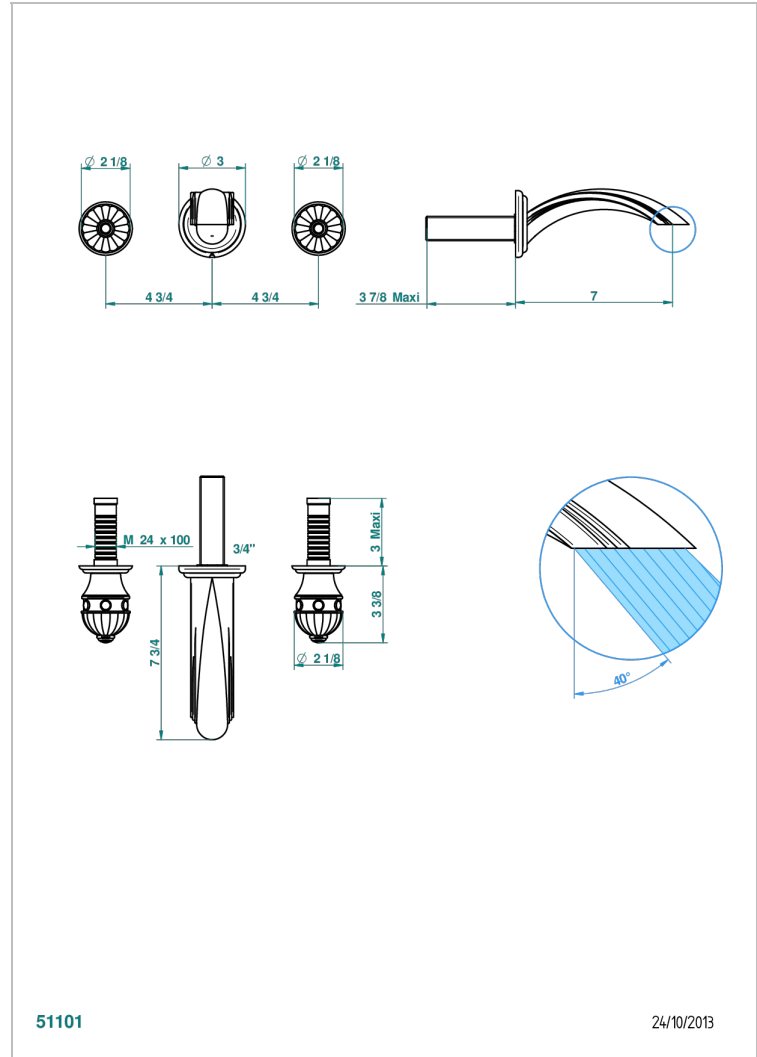

# CHEVERNY LAPIS LAZULI

A1T-40GB

Garniture pour mélangeur de lavabo mural, bec goliath

THG<sup>®</sup>  
PARIS

51101

24/10/2013

## CARACTÉRISTIQUES

- Ensemble composé d'un bec mural de lavabo et des 2 garnitures de robinets
- Nécessite partie encastrée Réf. 40AC
- Laiton sans plomb
- Bec à écoulement libre
- Livré sans vidage

## PRODUITS ASSOCIÉS

- Ref. G00-40AC Partie à encastrer pour mélangeur mural - version croisillons
- Ref. G00-40AM Partie à encastrer pour mélangeur mural - version manettes

Vieux nickel - H28