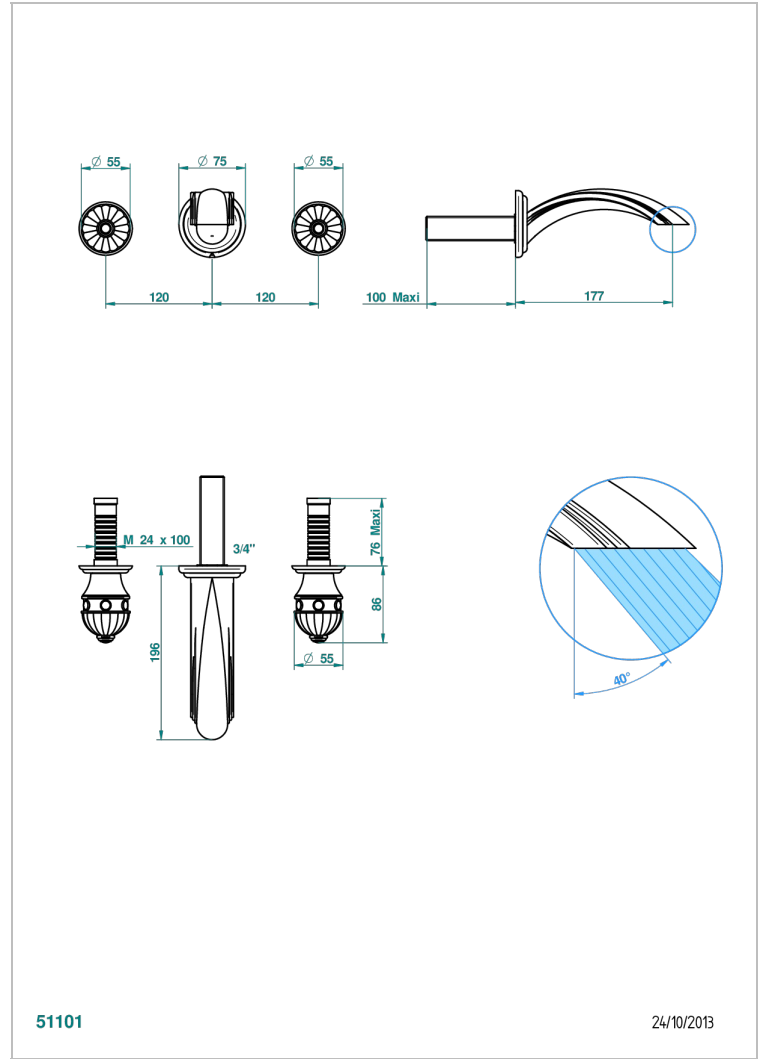

# CHEVERNY LAPIS LAZULI

A1T-40GB

Garniture pour mélangeur de lavabo mural, bec goliath

THG<sup>®</sup>  
PARIS

## CARACTÉRISTIQUES

- Ensemble composé d'un bec mural de lavabo et des 2 garnitures de robinets
- Nécessite partie encastrée Réf. 40AC
- Laiton sans plomb
- Bec à écoulement libre
- Livré sans vidage

## PRODUITS ASSOCIÉS

- Ref. G00-40AC Partie à encastrer pour mélangeur mural - version croisillons
- Ref. G00-40AM Partie à encastrer pour mélangeur mural - version manettes

Vieux nickel - H28