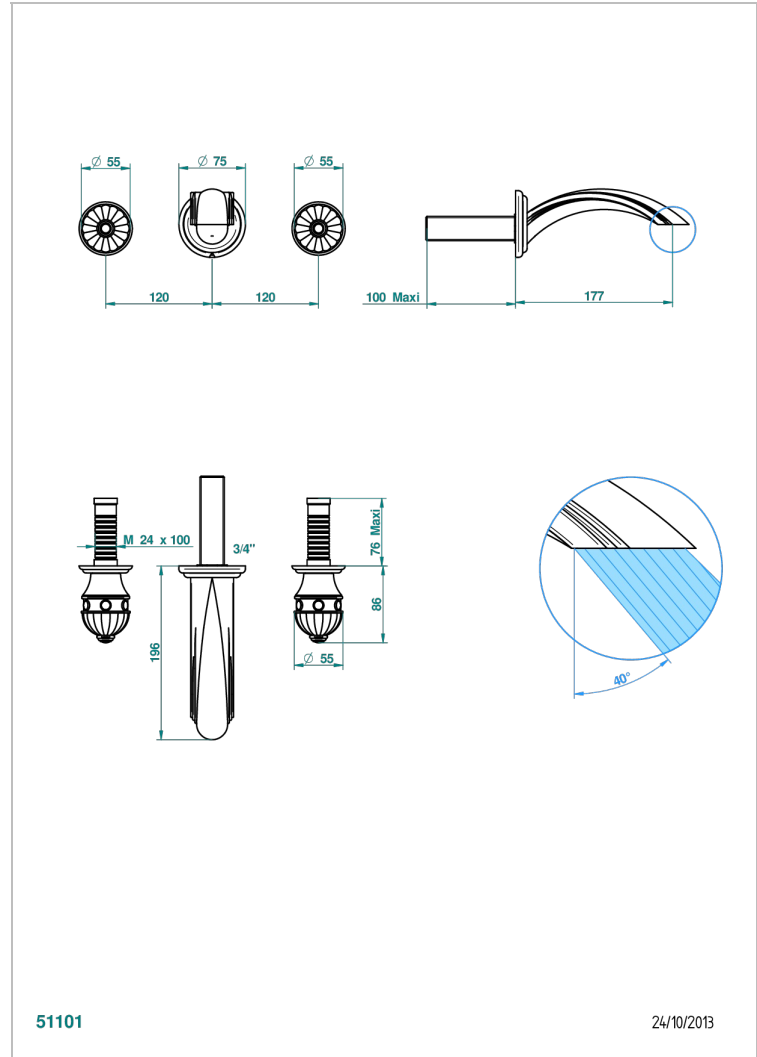

CHEVERNY LAPIS LAZULI

A1T-40GB

Grifería para mezclador de lavabo de pared, caño goliat

THG[®]
PARIS

CARACTERÍSTICAS

- Cheverny Lapis Lazuli
- Grifería para mezclador de lavabo de pared, caño goliat

PRODUCTOS RELACIONADOS

- Ref. G00-40AC Rough parts for wall mounted 3 hole mixer, cross handle version
- Ref. G00-40AM Rough parts for wall mounted 3 hole mixer, lever handle version

ACABADOS DISPONIBLES

Cerámica negra mate - D30
Cromo - A02
Cromo / dorado - G02
Cromo mate - C02
Dorado - F01
Dorado mate - F07