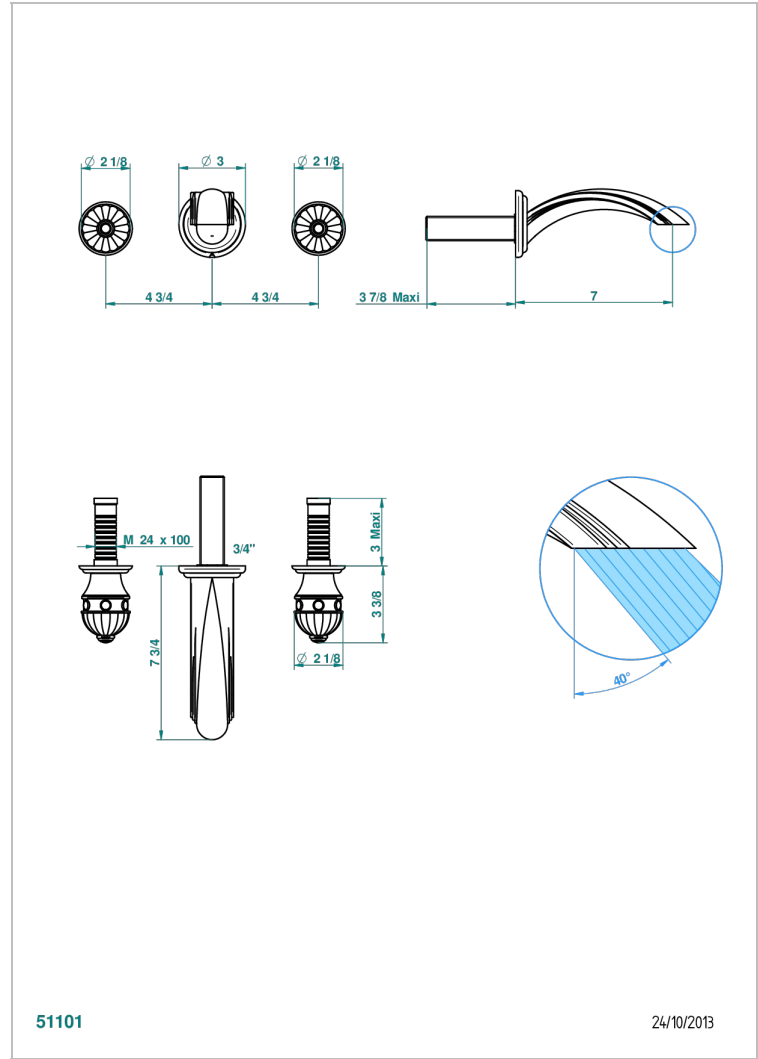

CHEVERNY LAPIS LAZULI

A1T-40GB

Garniture pour mélangeur de lavabo mural, bec goliath

THG[®]
PARIS

CARACTÉRISTIQUES

- Ensemble composé d'un bec mural de lavabo et des 2 garnitures de robinets
- Nécessite partie encastrée Réf. 40AC
- Laiton sans plomb
- Bec à écoulement libre
- Livré sans vidage

PRODUITS ASSOCIÉS

- Ref. G00-40AC Partie à encastrer pour mélangeur mural - version croisillons
- Ref. G00-40AM Partie à encastrer pour mélangeur mural - version manettes

FINITIONS DISPONIBLES

Chromé - A02
Chromé / doré - G02
Chromé mat - C02
Doré brillant - F01
Doré mat - F07
Nickel brillant - B01

Nickel mat - C01
Noir mat céramique - D30
Or pâle - F30
Or pâle mat - F31
Pvd blush - H62
Pvd blush mat - H60

Pvd couleur bronze brown - F33
Pvd couleur bronze brown - mat - F34
Pvd couleur doré - H52
Pvd couleur doré mat - H53
Pvd couleur laiton - H49
Pvd couleur laiton mat - H50

Pvd couleur nickel - H55
Pvd couleur nickel mat - H56
Pvd graphite - H64
Pvd graphite mat - H65
Pvd umber - H66
Pvd umber mat - H67

Vieux nickel - H28