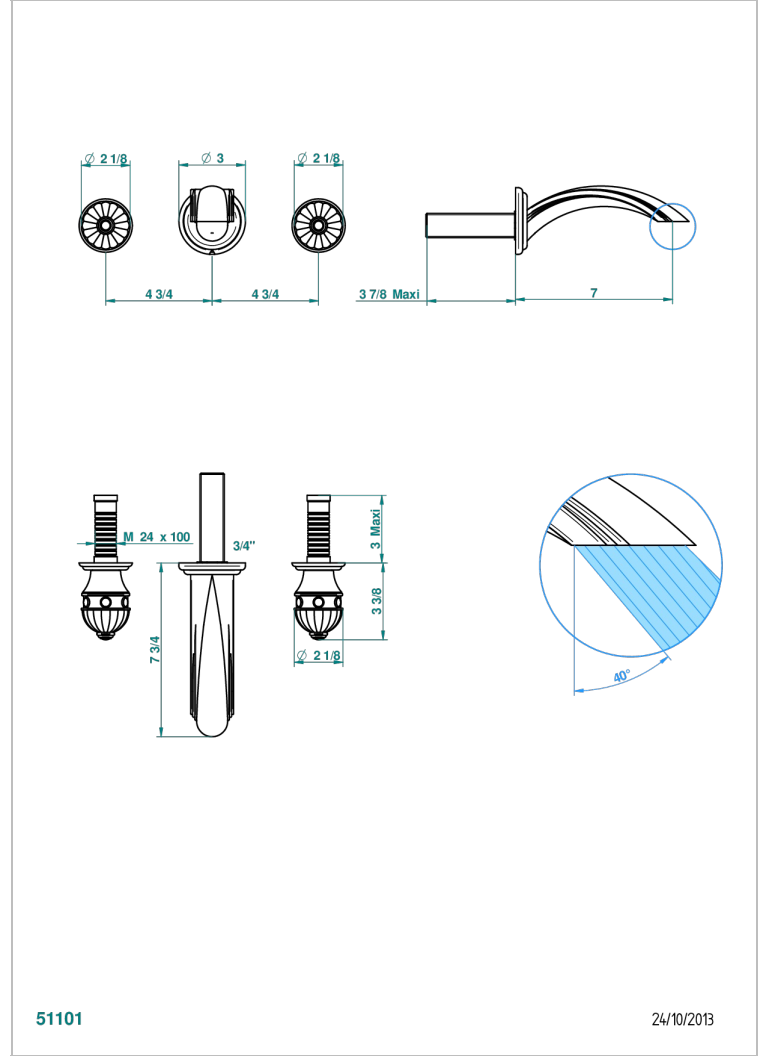

CHEVERNY LAPIS LAZULI

A1T-40GB

Grifería para mezclador de lavabo de pared, caño goliat

THG[®]
PARIS

CARACTERÍSTICAS

- Cheverny Lapis Lazuli
- Grifería para mezclador de lavabo de pared, caño goliat

PRODUCTOS RELACIONADOS

- Ref. G00-40AC Rough parts for wall mounted 3 hole mixer, cross handle version
- Ref. G00-40AM Rough parts for wall mounted 3 hole mixer, lever handle version

ACABADOS DISPONIBLES

Cerámica negra mate - D30
Cromo - A02
Cromo / dorado - G02
Cromo mate - C02
Dorado - F01
Dorado mate - F07