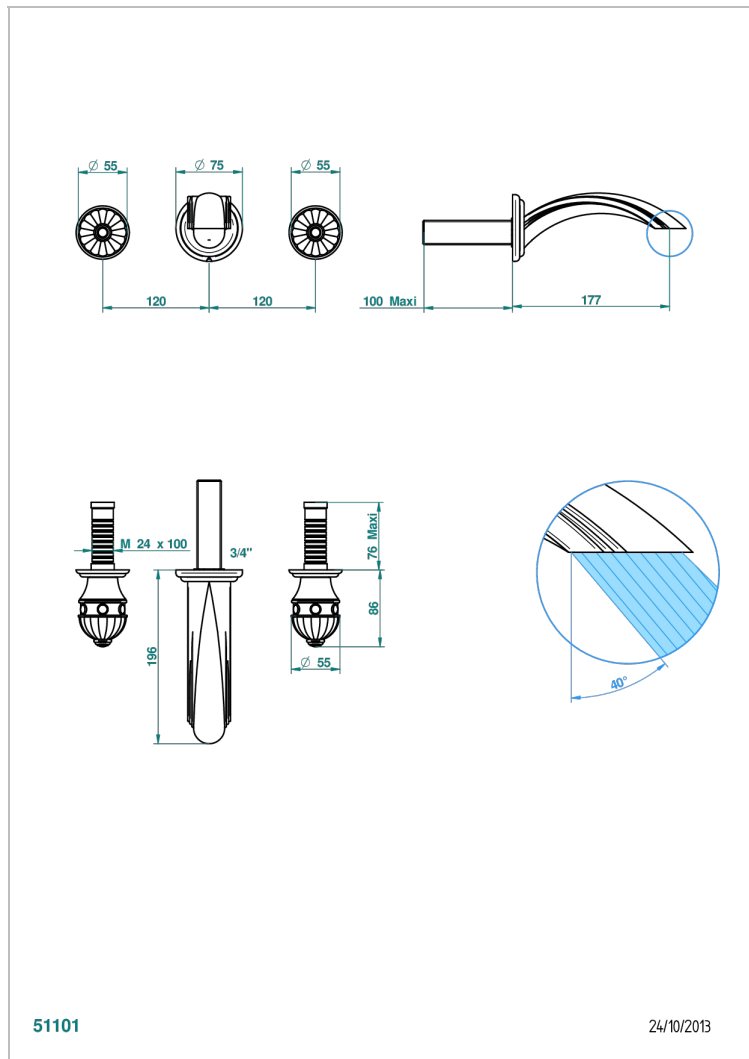

CHEVERNY С ЛАЗУРИТОМ

A1T-40GB

THG[®]
PARIS

Внешняя часть смесителя встраиваемого в стену для раковины на три отверстия с изливом ГОЛИАФ

51101

24/10/2013

ХАРАКТЕРИСТИКИ

- Cheverny с лазуритом
- Внешняя часть смесителя встраиваемого в стену для раковины на три отверстия с изливом ГОЛИАФ

СВЯЗАННЫЕ ТОВАРНЫЕ ПОЗИЦИИ

- Ref. G00-40AC Встраиваемая часть смесителя настенного на три отверстия (не рукоят.)
- Ref. G00-40AM Встраиваемая часть смесителя настенного на 3 отверстия на пластине (рукоят.)