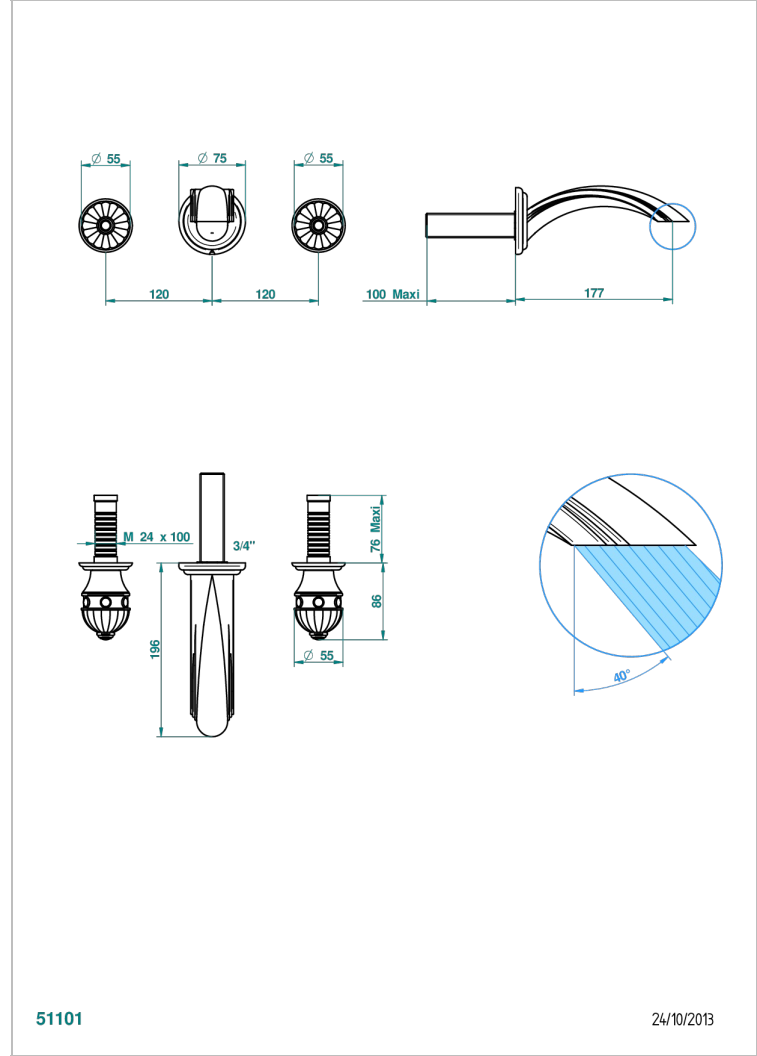

# CHEVERNY LAPIS LAZULI

A1T-40GB

入墙式台盆龙头配件，大号喷嘴

THG<sup>®</sup>  
PARIS

## 特色

- Cheverny Lapis Lazuli
- 入墙式台盆龙头配件，大号喷嘴

## 相关的SKU

- Ref. G00-40AC 无下水器入墙式龙头嵌入部分 - 四通手柄版
- Ref. G00-40AM 无下水器入墙式龙头嵌入部分 - 单把手柄版