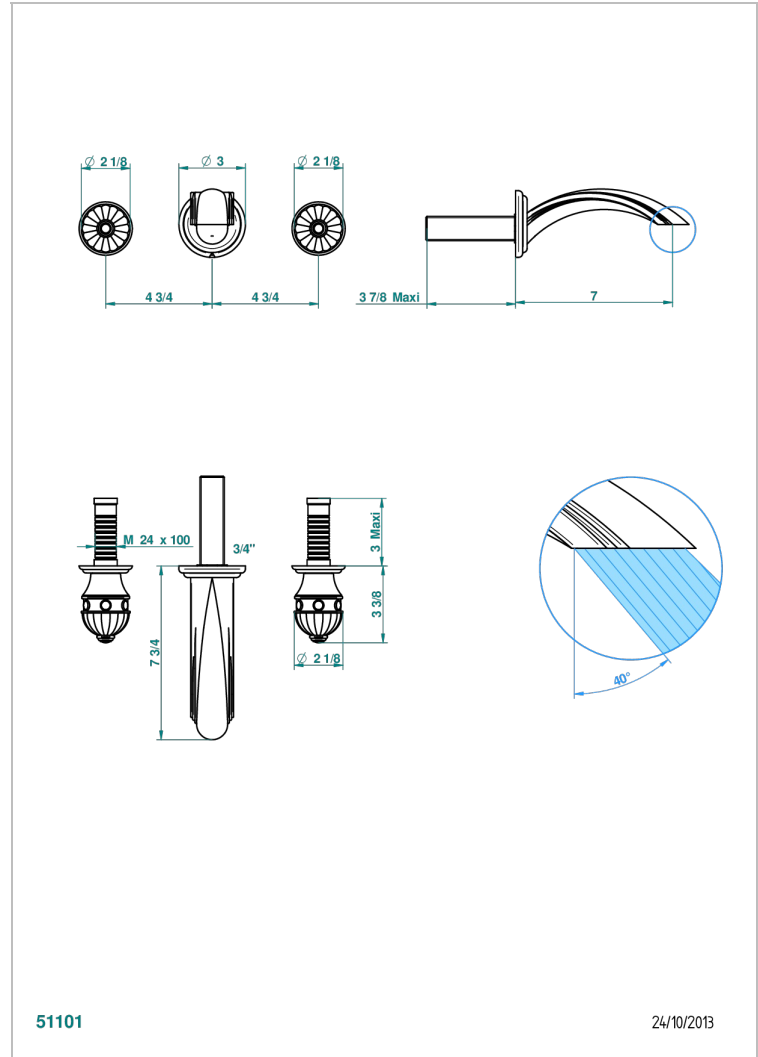

CHEVERNY LAPIS LAZULI

A1T-40GB

Garniture pour mélangeur de lavabo mural, bec goliath

THG[®]
PARIS

CARACTÉRISTIQUES

- Ensemble composé d'un bec mural de lavabo et des 2 garnitures de robinets
- Nécessite partie encastrée Réf. 40AC
- Laiton sans plomb
- Bec à écoulement libre
- Livré sans vidage

PRODUITS ASSOCIÉS

- Ref. G00-40AC Partie à encastrer pour mélangeur mural - version croisillons
- Ref. G00-40AM Partie à encastrer pour mélangeur mural - version manettes

FINITIONS DISPONIBLES

Chromé - A02
Chromé / doré - G02
Chromé mat - C02
Doré brillant - F01
Doré mat - F07
Nickel brillant - B01

Nickel mat - C01
Noir mat céramique - D30
Or pâle - F30
Or pâle mat - F31
Pvd blush - H62
Pvd blush mat - H60

Pvd couleur bronze brown - F33
Pvd couleur bronze brown - mat - F34
Pvd couleur doré - H52
Pvd couleur doré mat - H53
Pvd couleur laiton - H49
Pvd couleur laiton mat - H50

Pvd couleur nickel - H55
Pvd couleur nickel mat - H56
Pvd graphite - H64
Pvd graphite mat - H65
Pvd umber - H66
Pvd umber mat - H67

Vieux nickel - H28