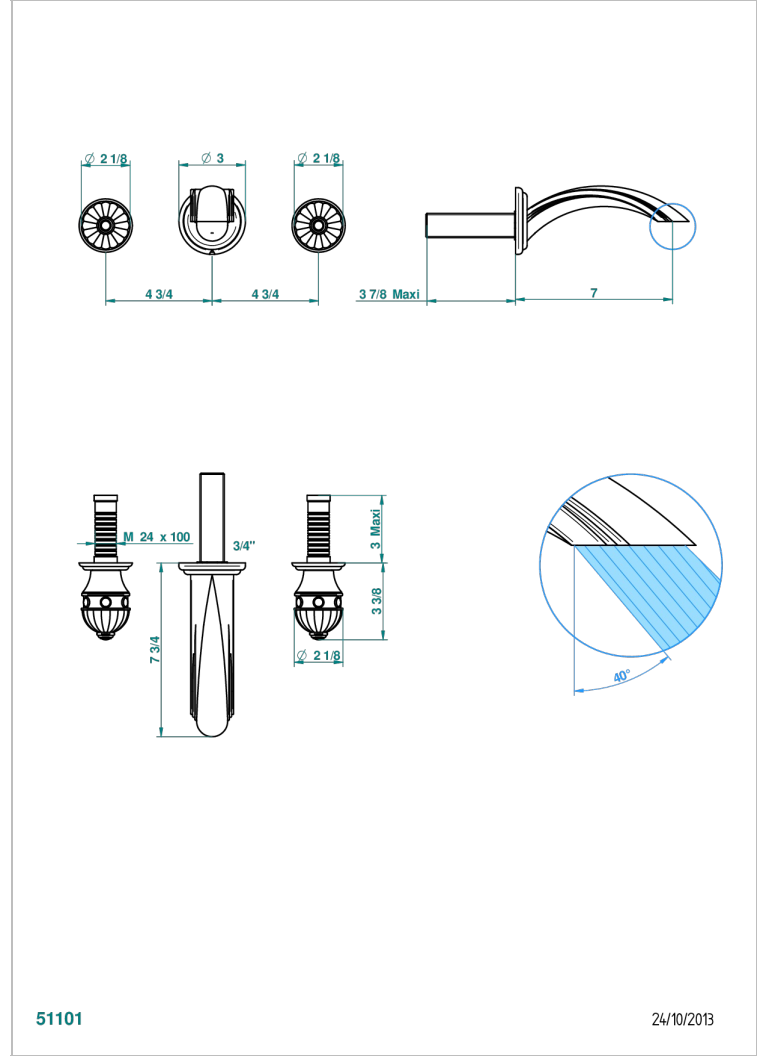

CHEVERNY LAPIS LAZULI

A1T-40GB

Grifería para mezclador de lavabo de pared, caño goliat

THG[®]
PARIS

CARACTERÍSTICAS

- Cheverny Lapis Lazuli
- Grifería para mezclador de lavabo de pared, caño goliat

PRODUCTOS RELACIONADOS

- Ref. G00-40AC Rough parts for wall mounted 3 hole mixer, cross handle version
- Ref. G00-40AM Rough parts for wall mounted 3 hole mixer, lever handle version

ACABADOS DISPONIBLES

Cerámica negra mate - D30
Cromo - A02
Cromo / dorado - G02
Cromo mate - C02
Dorado - F01
Dorado mate - F07