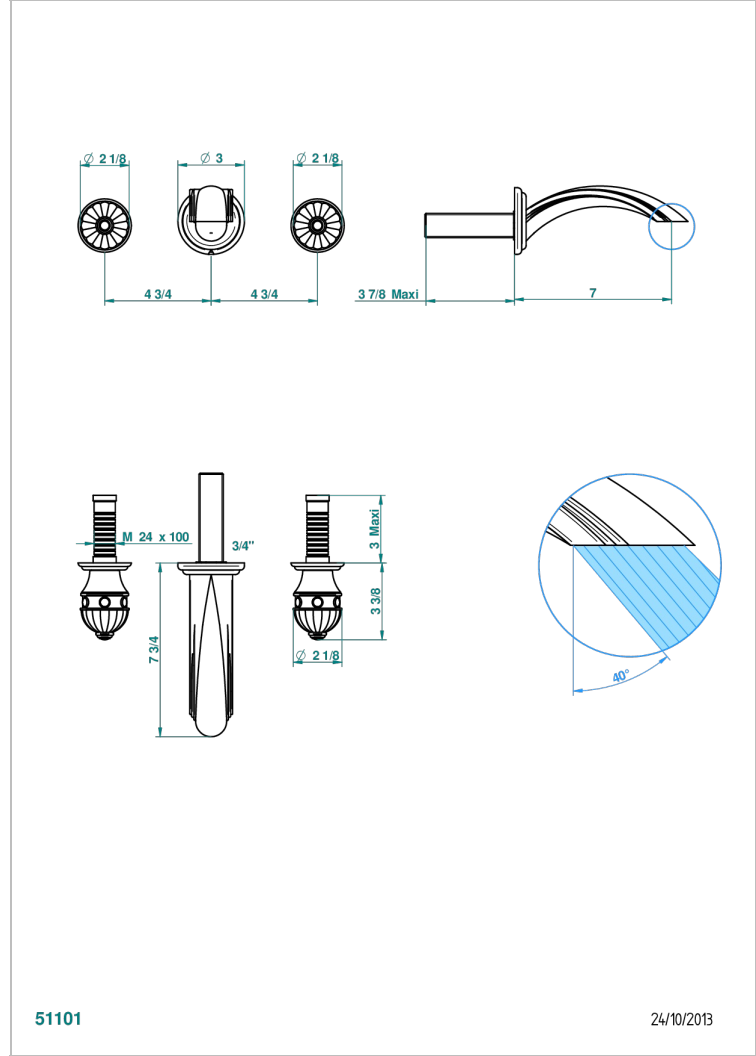

CHEVERNY LAPIS LAZULI

A1T-40GB

入墙式台盆龙头配件，大号喷嘴

THG[®]
PARIS

51101

24/10/2013

特色

- Cheverny Lapis Lazuli
- 入墙式台盆龙头配件，大号喷嘴

相关的SKU

- Ref. G00-40AC 无下水器入墙式龙头嵌入部分 - 四通手柄版
- Ref. G00-40AM 无下水器入墙式龙头嵌入部分 - 单把手柄版

可选饰面

Black ceram - D30
Blush PVD - H62
Graphite PVD - H64
Matt Umber PVD - H67
Matt blush PVD - H60
Matt graphite PVD - H65