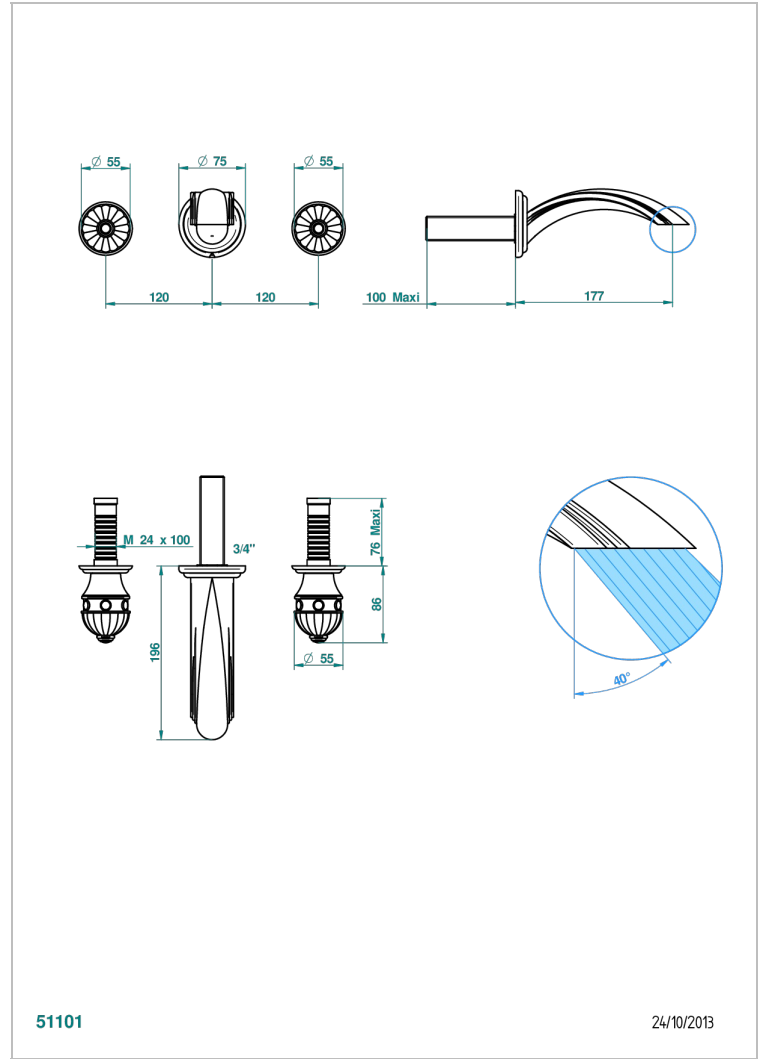

AMBOISE LAPIS LAZULI

A1K-41GB

Garniture pour mélangeur de bain mural, bec goliath

THG[®]
PARIS

CARACTÉRISTIQUES

- Ensemble composé d'un bec mural de lavabo et des 2 garnitures de robinets
- Nécessite partie encastrée Réf. 40AC
- Laiton sans plomb
- Bec à écoulement libre

PRODUITS ASSOCIÉS

- Ref. G00-40AM/US Partie à encastrer pour mélangeur mural - version manettes- standard américain

FINITIONS DISPONIBLES

Chromé - A02
Chromé / doré - G02
Chromé mat - C02
Doré brillant - F01
Doré mat - F07
Nickel brillant - B01

Nickel mat - C01
Noir mat céramique - D30
Or pâle - F30
Or pâle mat - F31
Pvd blush - H62
Pvd blush mat - H60

Pvd couleur bronze brown - F33
Pvd couleur bronze brown - mat - F34
Pvd couleur doré - H52
Pvd couleur doré mat - H53
Pvd couleur laiton - H49
Pvd couleur laiton mat - H50

Pvd couleur nickel - H55
Pvd couleur nickel mat - H56
Pvd graphite - H64
Pvd graphite mat - H65
Pvd umber - H66
Pvd umber mat - H67

Vieux nickel - H28