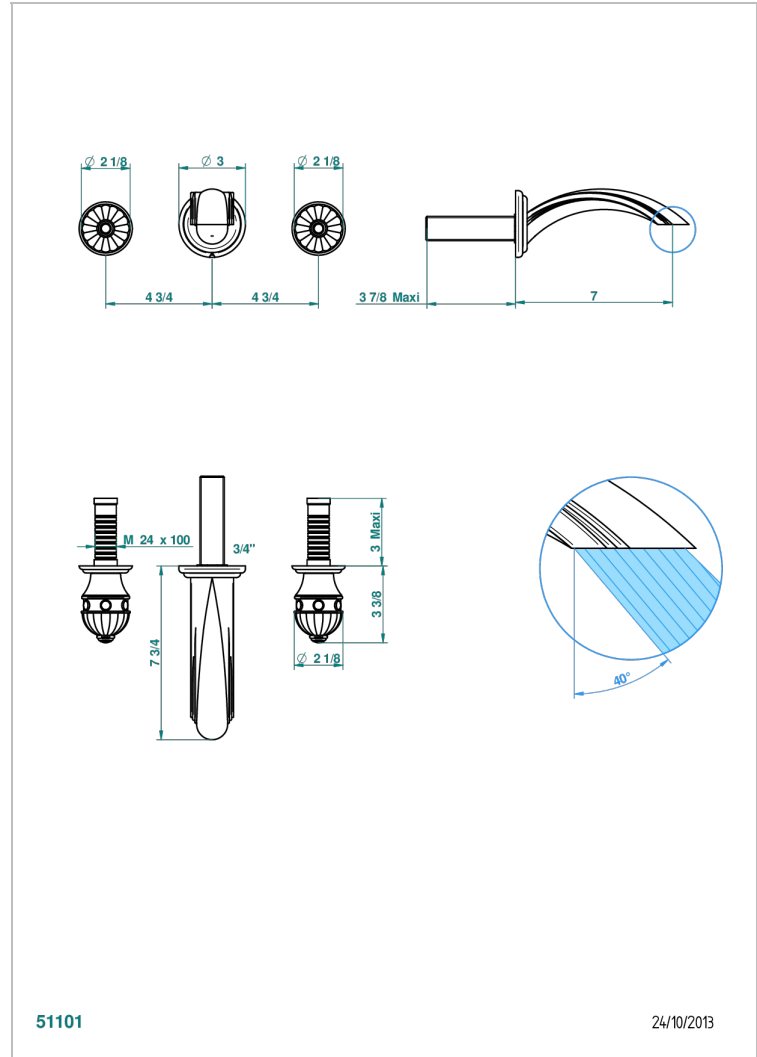

# AMBOISE LAPIS LAZULI

A1K-41GB

Trim only for wall mounted 3-hole bath mixer

THG<sup>®</sup>  
PARIS

## CARACTERÍSTICAS

- Amboise Lapis Lazuli
- Trim only for wall mounted 3-hole bath mixer

## PRODUCTOS RELACIONADOS

- Ref. G00-40AM/US Partie à encastrier pour mélangeur mural - version manettes- standard américain