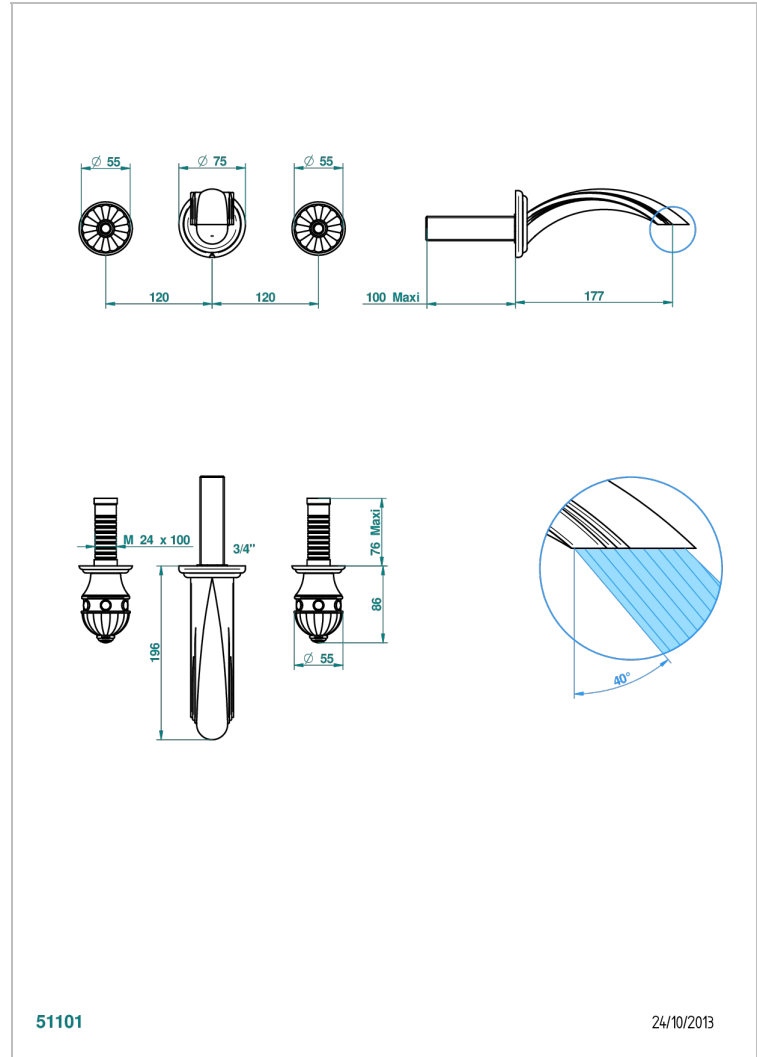

AMBOISE, LAPIS LAZULI

A1K-41GB

Trim only for wall mounted 3-hole bath mixer

THG[®]
PARIS

EIGENSCHAFTEN

- Amboise, Lapis Lazuli
- Trim only for wall mounted 3-hole bath mixer

ÄHNLICHE PRODUKTE

- Ref. G00-40AC Up-teil für wandarmatur
- Ref. G00-40AM Up-teil für wandarmatur

VERFÜGBARE OBERFLÄCHEN

Altnickel - H28
Blassgold - F30
Blassgold matt unlackiert - F31
Chrom - A02
Chrom / gold - G02
Chrom matt - C02

Gold - F01
Gold matt - F07
Mattschwarz keramik - D30
Nickel matt - C01
Pvd blush - H62
Pvd blush matt - H60