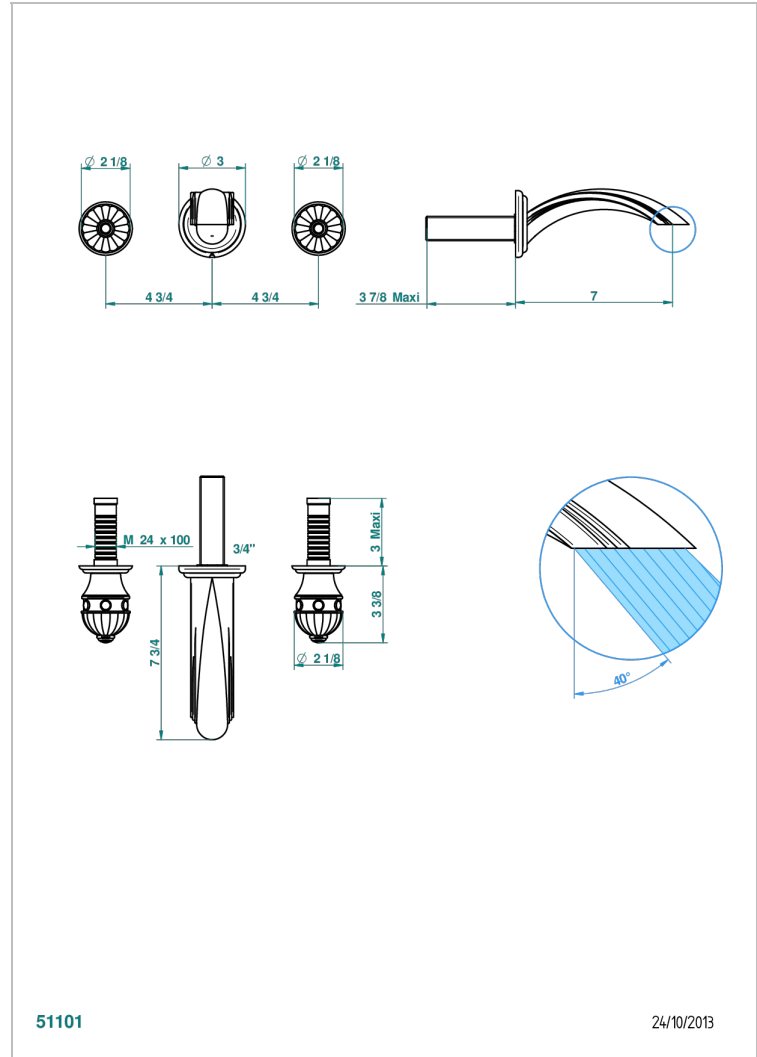

AMBOISE, LAPIS LAZULI

A1K-41GB

Trim only for wall mounted 3-hole bath mixer

THG[®]
PARIS

EIGENSCHAFTEN

- Amboise, Lapis Lazuli
- Trim only for wall mounted 3-hole bath mixer

ÄHNLICHE PRODUKTE

- Ref. G00-40AC Up-teil für wandarmatur
- Ref. G00-40AM Up-teil für wandarmatur

VERFÜGBARE OBERFLÄCHEN

Altnickel - H28
Blassgold - F30
Blassgold matt unlackiert - F31
Chrom - A02
Chrom / gold - G02
Chrom matt - C02

Gold - F01
Gold matt - F07
Mattschwarz keramik - D30
Nickel matt - C01
Pvd blush - H62
Pvd blush matt - H60