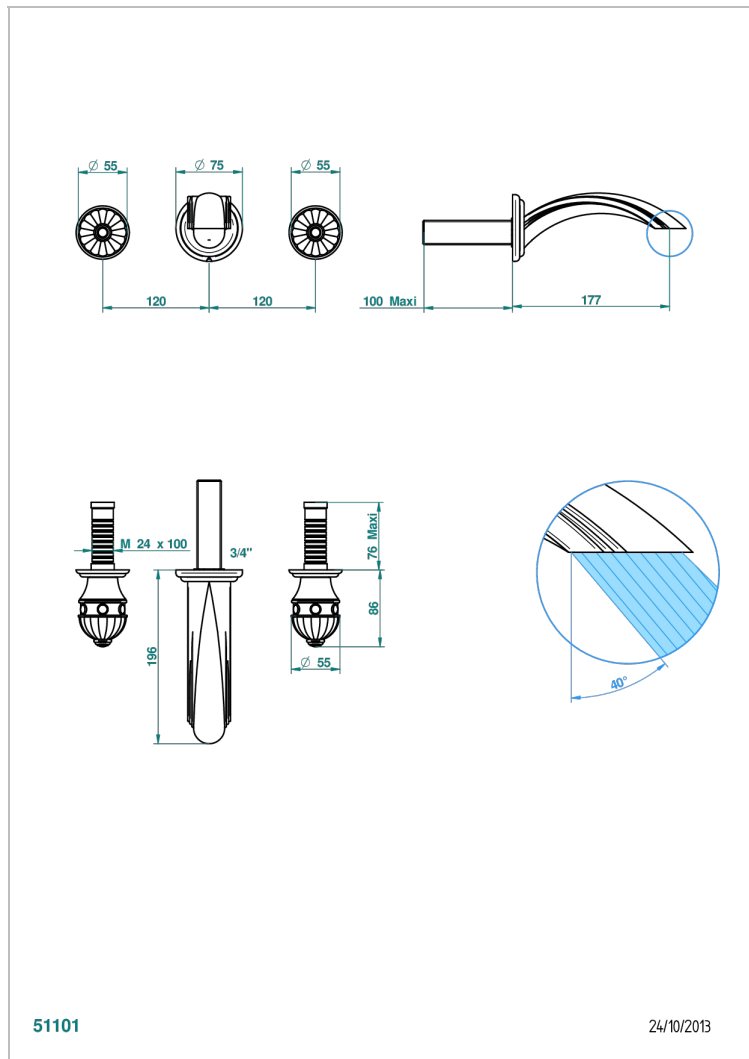

AMBOISE С ЛАЗУРИТОМ

A1K-41GB

THG[®]
PARIS

Внешняя часть смесителя встраиваемого в стену для ванны на три отверстия с изливом ГОЛИАФ

51101

24/10/2013

ХАРАКТЕРИСТИКИ

- Amboise с лазуритом
- Внешняя часть смесителя встраиваемого в стену для ванны на три отверстия с изливом ГОЛИАФ

СВЯЗАННЫЕ ТОВАРНЫЕ ПОЗИЦИИ

- Ref. G00-40AC Встраиваемая часть смесителя настенного на три отверстия (не рукоят.)
- Ref. G00-40AM Встраиваемая часть смесителя настенного на 3 отверстия на пластине (рукоят.)