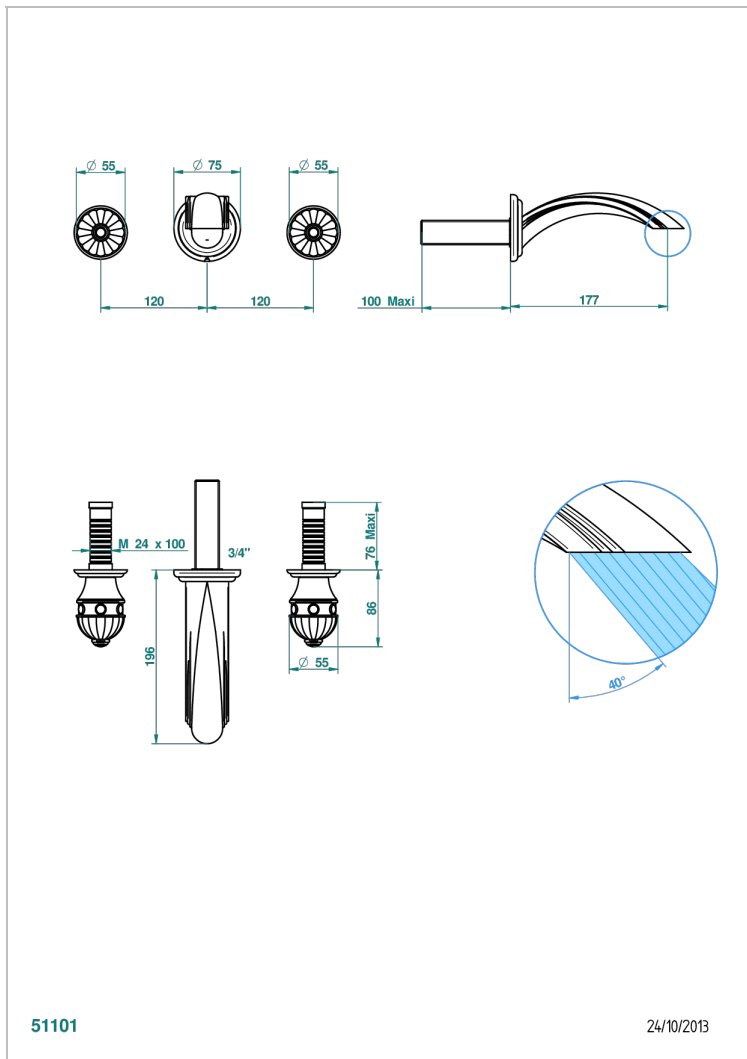

# AMBOISE LAPIS LAZULI

A1K-41GB

入墙式台盆龙头配件，大号喷嘴

THG<sup>®</sup>  
PARIS

## 特色

- Amboise Lapis Lazuli
- 入墙式台盆龙头配件，大号喷嘴

## 相关的SKU

- Ref. G00-40AC 无下水器入墙式龙头嵌入部分 - 四通手柄版
- Ref. G00-40AM 无下水器入墙式龙头嵌入部分 - 单把手柄版