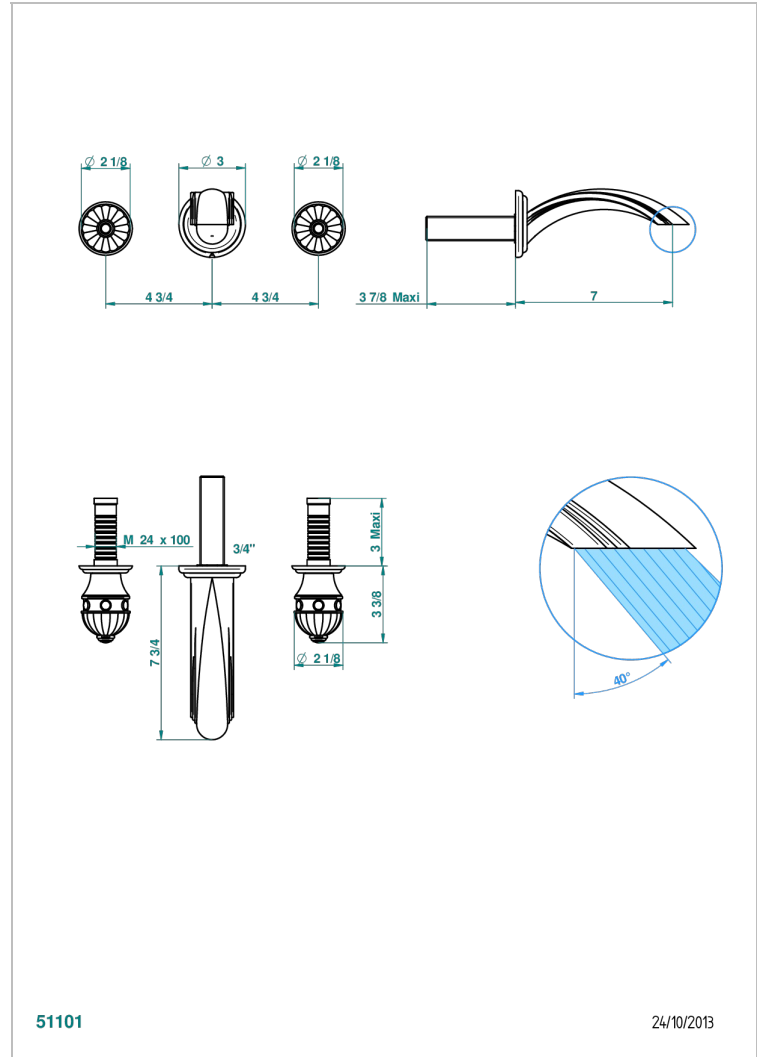

AMBOISE С ЛАЗУРИТОМ

A1K-41GB

THG[®]
PARIS

Внешняя часть смесителя встраиваемого в стену для ванны на три отверстия с изливом ГОЛИАФ

51101

24/10/2013

ХАРАКТЕРИСТИКИ

- Amboise с лазуритом
- Внешняя часть смесителя встраиваемого в стену для ванны на три отверстия с изливом ГОЛИАФ

СВЯЗАННЫЕ ТОВАРНЫЕ ПОЗИЦИИ

- Ref. G00-40AC Встраиваемая часть смесителя настенного на три отверстия (не рукоят.)
- Ref. G00-40AM Встраиваемая часть смесителя настенного на 3 отверстия на пластине (рукоят.)