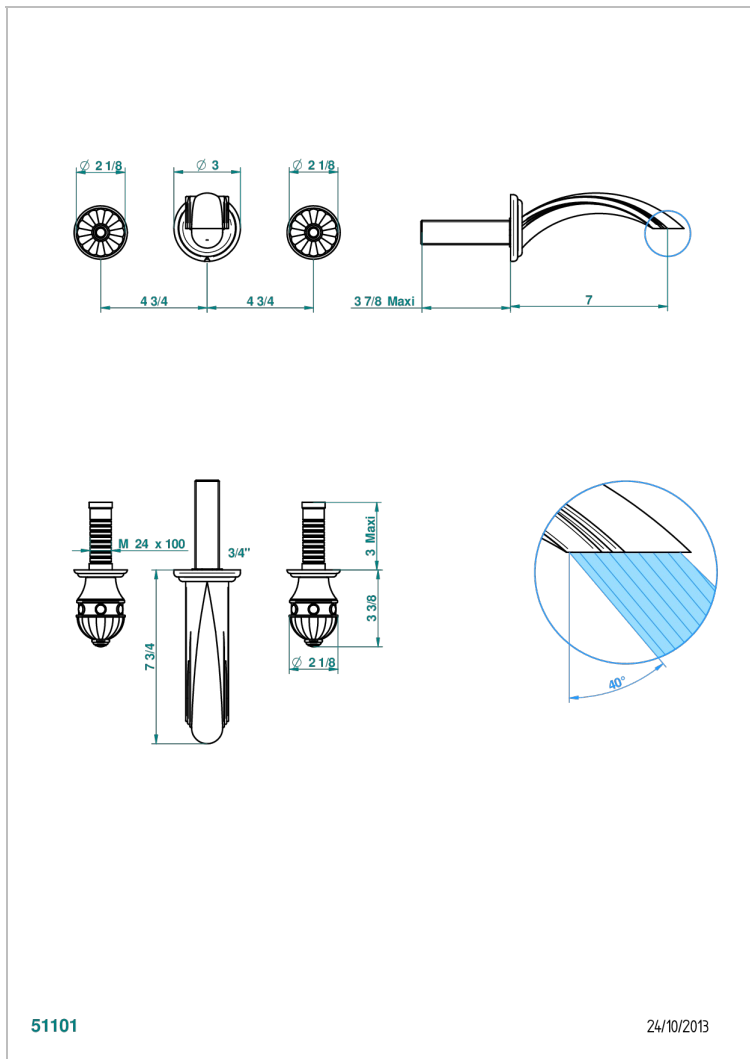

AMBOISE LAPIS LAZULI

A1K-41GB

入墙式台盆龙头配件，大号喷嘴

THG[®]
PARIS

51101

24/10/2013

特色

- Amboise Lapis Lazuli
- 入墙式台盆龙头配件，大号喷嘴

相关的SKU

- Ref. G00-40AC 无下水器入墙式龙头嵌入部分 - 四通手柄版
- Ref. G00-40AM 无下水器入墙式龙头嵌入部分 - 单把手柄版

可选饰面

Black ceram - D30
Blush PVD - H62
Graphite PVD - H64
Matt Umber PVD - H67
Matt blush PVD - H60
Matt graphite PVD - H65