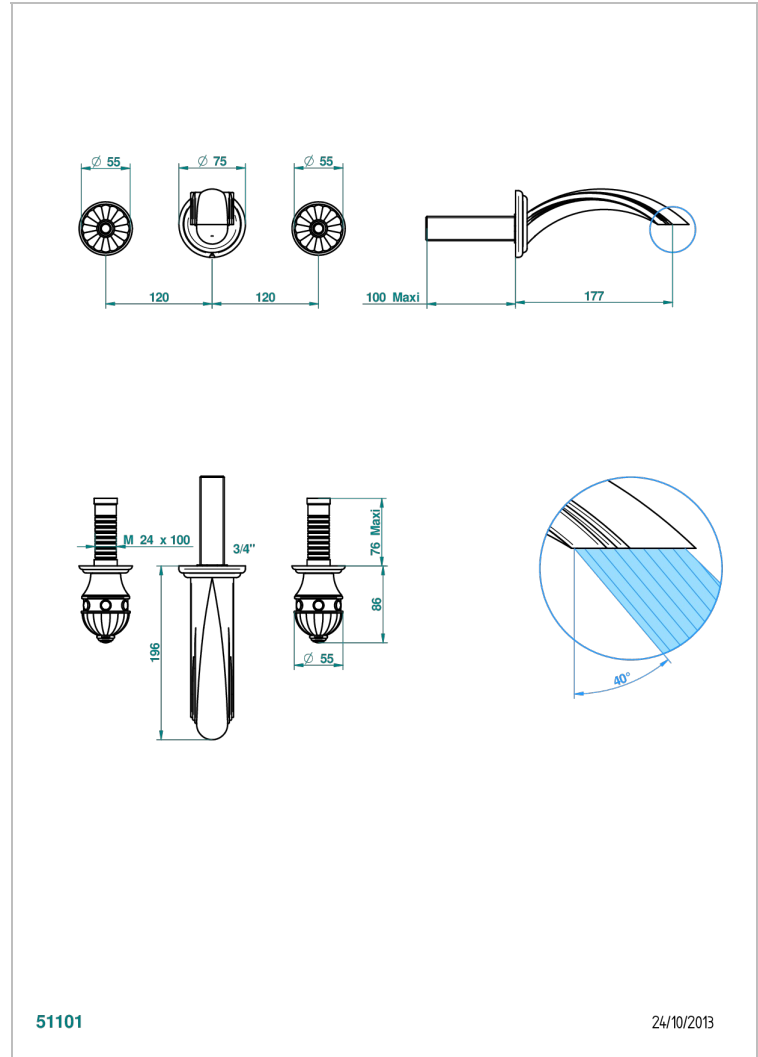

AMBOISE LAPIS LAZULI

A1K-40GBUS

Garniture pour mélangeur de lavabo mural - bec goliath- standard américain

THG[®]
PARIS

CARACTERÍSTICAS

- Amboise Lapis Lazuli
- Garniture pour mélangeur de lavabo mural - bec goliath- standard américain

PRODUCTOS RELACIONADOS

- Ref. G00-40AM/US Partie à encastrer pour mélangeur mural - version manettes- standard américain

ACABADOS DISPONIBLES

Cerámica negra mate - D30
Cromo - A02
Cromo / dorado - G02
Cromo mate - C02
Dorado - F01
Dorado mate - F07