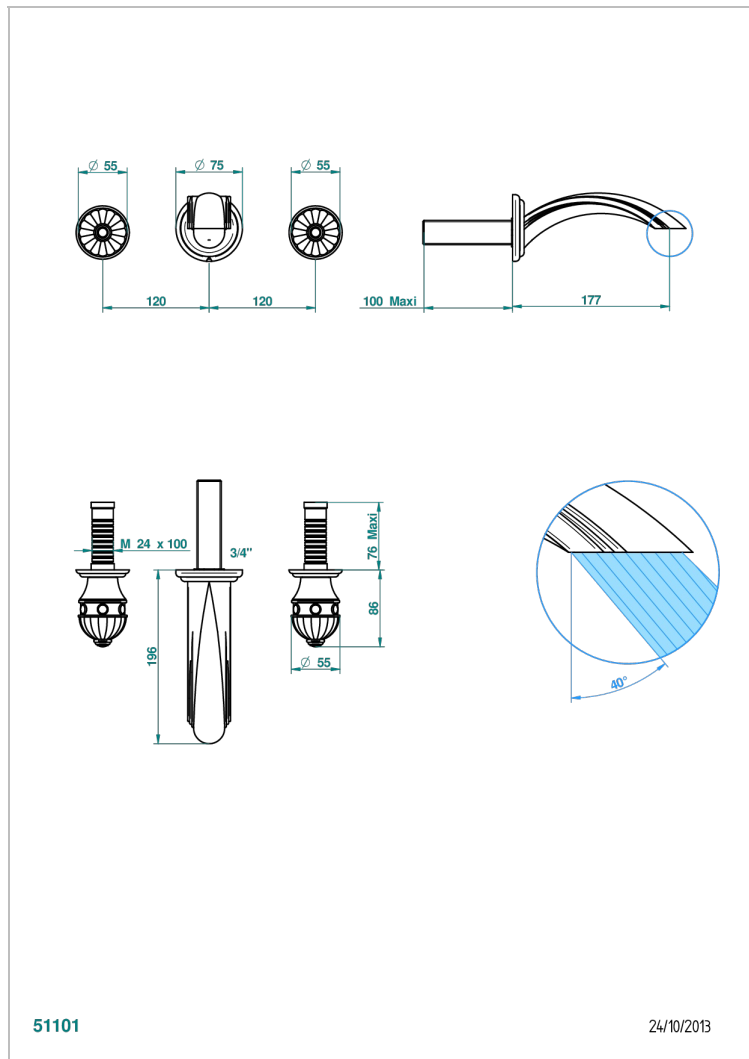

# AMBOISE С ЛАЗУРИТОМ

A1K-40GB

THG<sup>®</sup>  
PARIS

Внешняя часть смесителя встраиваемого в стену для раковины на три отверстия с изливом ГОЛИАФ

## ХАРАКТЕРИСТИКИ

- Amboise с лазуритом
- Внешняя часть смесителя встраиваемого в стену для раковины на три отверстия с изливом ГОЛИАФ

## СВЯЗАННЫЕ ТОВАРНЫЕ ПОЗИЦИИ

- Ref. G00-40AC Встраиваемая часть смесителя настенного на три отверстия (не рукоят.)
- Ref. G00-40AM Встраиваемая часть смесителя настенного на 3 отверстия на пластине (рукоят.)