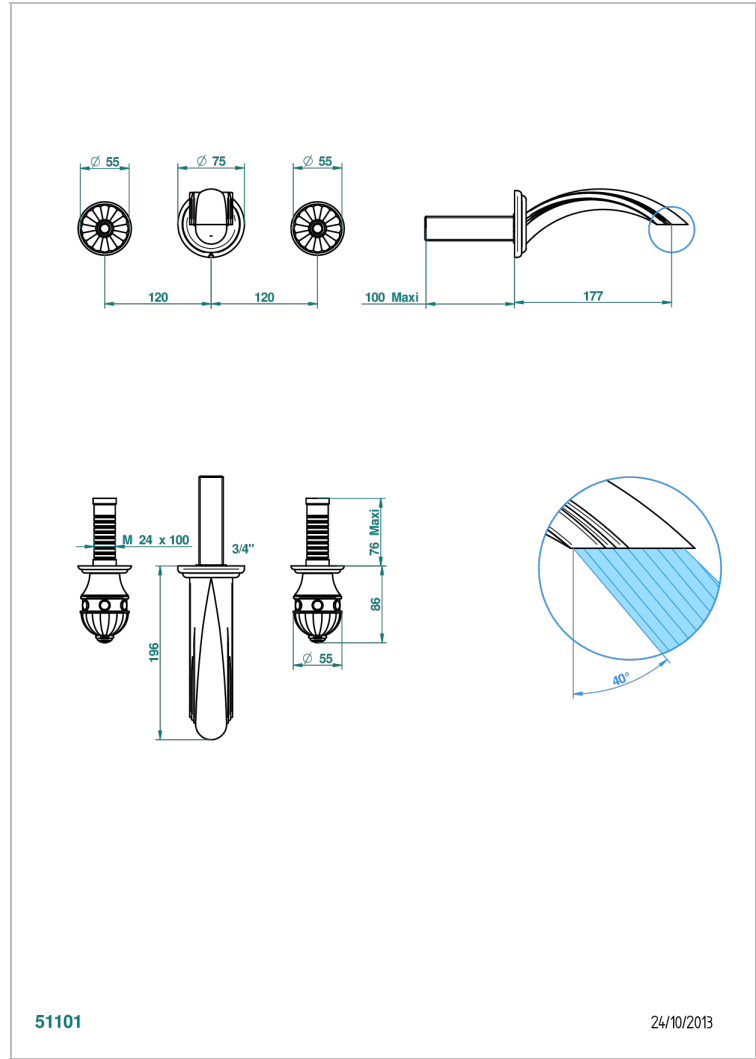

AMBOISE LAPIS LAZULI

A1K-40GB

入墙式台盆龙头配件，大号喷嘴

THG[®]
PARIS

51101

24/10/2013

特色

- Amboise Lapis Lazuli
- 入墙式台盆龙头配件，大号喷嘴

相关的SKU

- Ref. G00-40AC 无下水器入墙式龙头嵌入部分 - 四通手柄版
- Ref. G00-40AM 无下水器入墙式龙头嵌入部分 - 单把手柄版

可选饰面

Black ceram - D30
Blush PVD - H62
Graphite PVD - H64
Matt Umber PVD - H67
Matt blush PVD - H60
Matt graphite PVD - H65