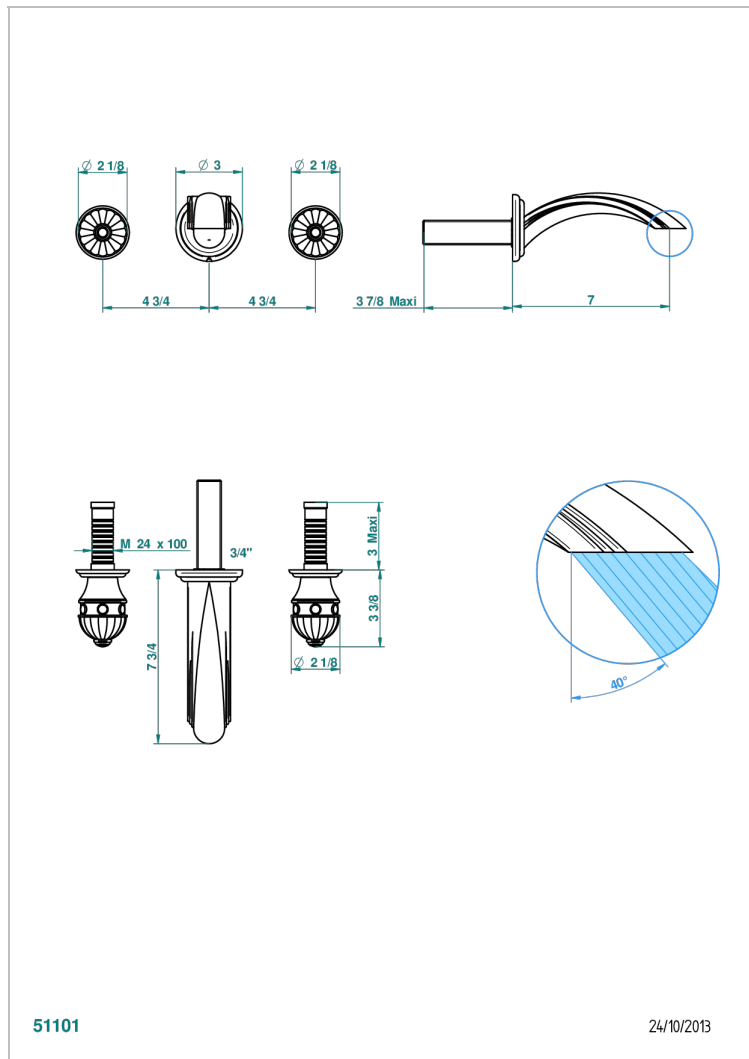

# AMBOISE С ЛАЗУРИТОМ

A1K-40GB

THG<sup>®</sup>  
PARIS

Внешняя часть смесителя встраиваемого в стену для раковины на три отверстия с изливом ГОЛИАФ

51101

24/10/2013

## ХАРАКТЕРИСТИКИ

- Amboise с лазуритом
- Внешняя часть смесителя встраиваемого в стену для раковины на три отверстия с изливом ГОЛИАФ

## СВЯЗАННЫЕ ТОВАРНЫЕ ПОЗИЦИИ

- Ref. G00-40AC Встраиваемая часть смесителя настенного на три отверстия (не рукоят.)
- Ref. G00-40AM Встраиваемая часть смесителя настенного на 3 отверстия на пластине (рукоят.)