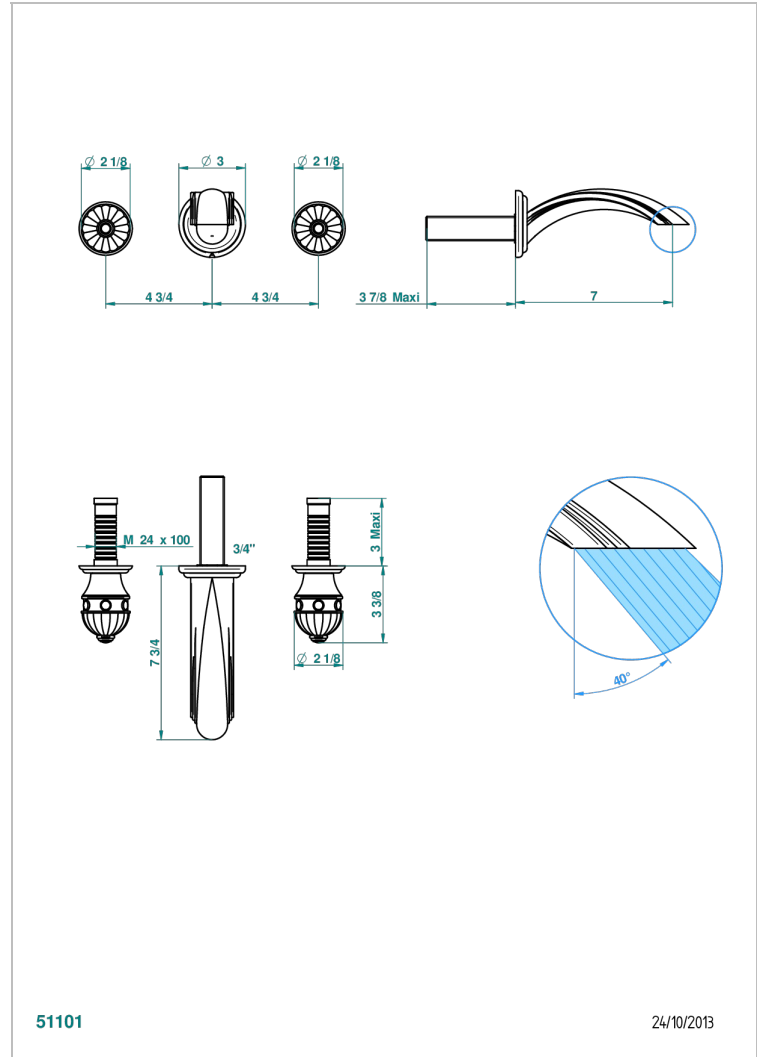

AMBOISE LAPIS LAZULI

A1K-40GB

入墙式台盆龙头配件，大号喷嘴

THG[®]
PARIS

51101

24/10/2013

特色

- Amboise Lapis Lazuli
- 入墙式台盆龙头配件，大号喷嘴

相关的SKU

- Ref. G00-40AC 无下水器入墙式龙头嵌入部分 - 四通手柄版
- Ref. G00-40AM 无下水器入墙式龙头嵌入部分 - 单把手柄版

可选饰面

Black ceram - D30
Blush PVD - H62
Graphite PVD - H64
Matt Umber PVD - H67
Matt blush PVD - H60
Matt graphite PVD - H65