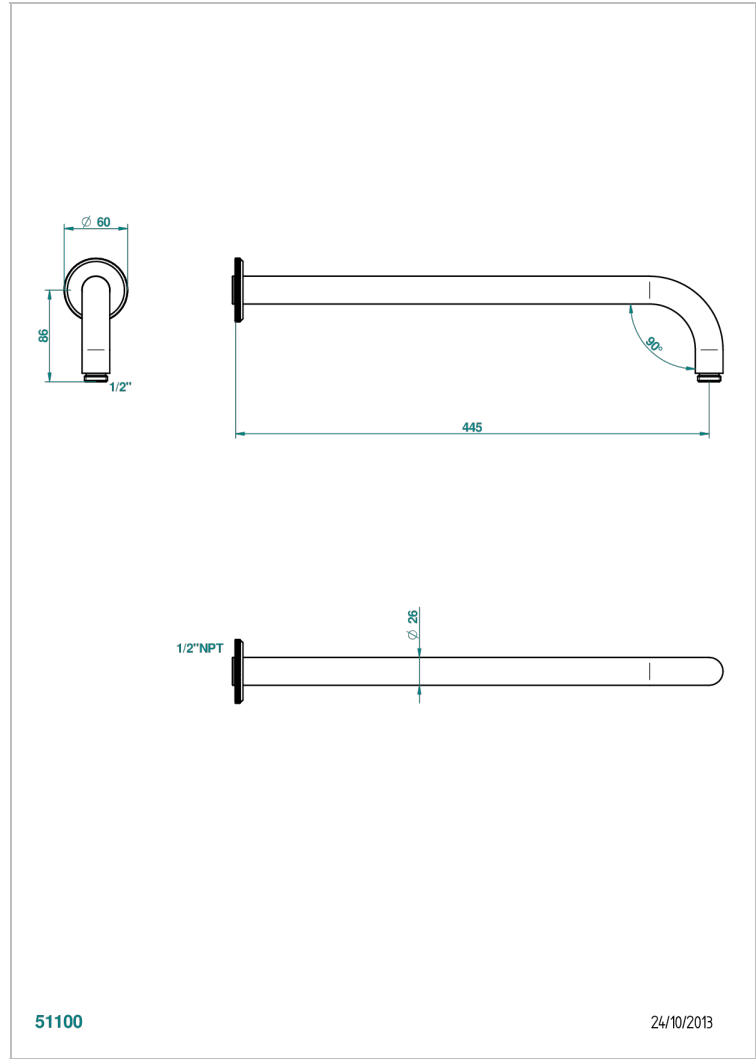

Bras pour pomme de douche lg 450 mm coudé à 90° - standard américain

51100

24/10/2013

## CARACTERÍSTICAS

- Tradition Crystal
- Bras pour pomme de douche lg 450 mm coudé à 90° - standard américain