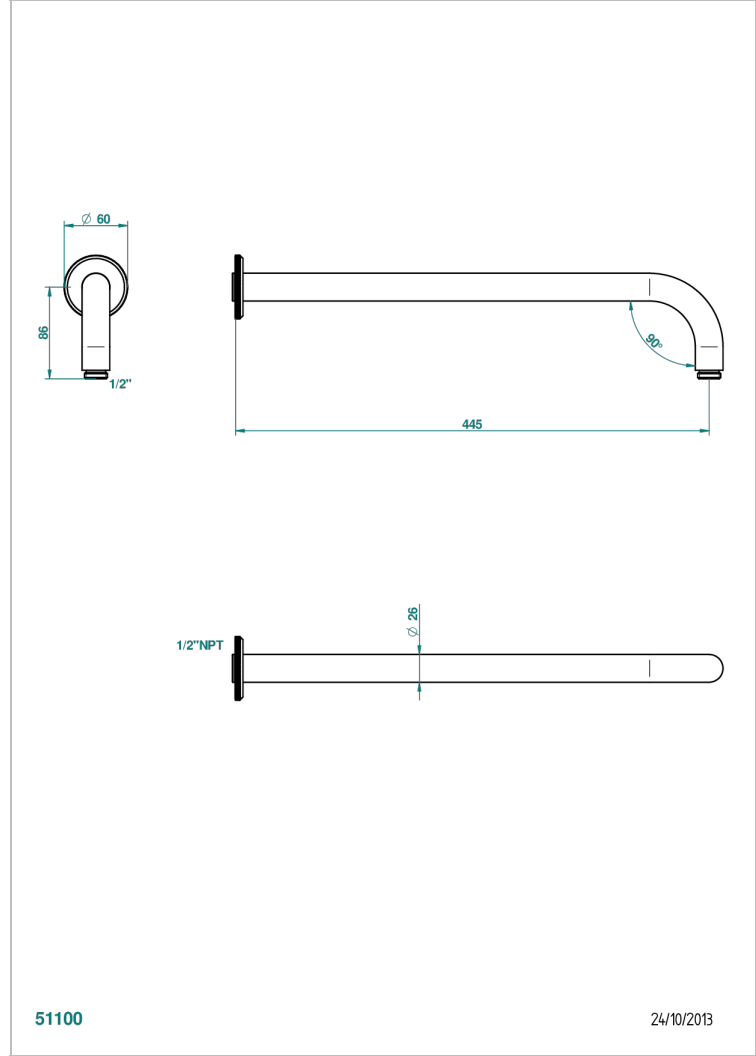

TRADITION CON MANETAS

A58-84L/US

Bras pour pomme de douche lg 450 mm coudé à 90° - standard américain

THG[®]
PARIS

CARACTERÍSTICAS

- Tradition con manetas
- Bras pour pomme de douche lg 450 mm coudé à 90° - standard américain