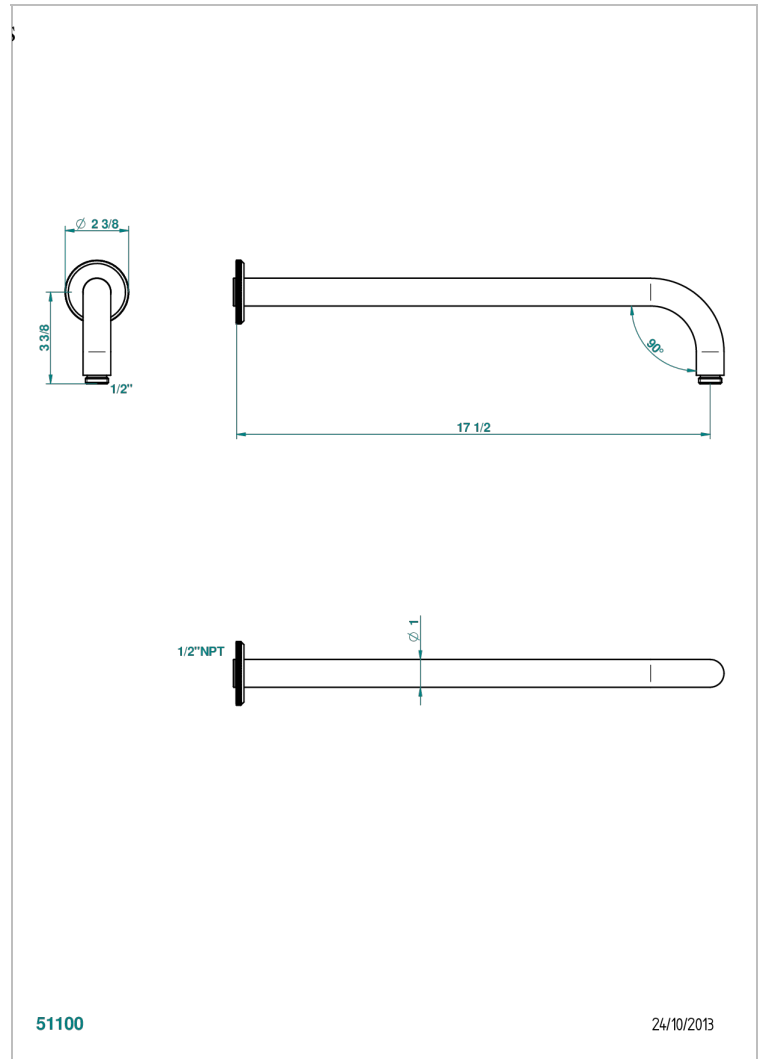

TRADITION CON MANETAS

A58-84L/US

Bras pour pomme de douche lg 450 mm coudé à 90° - standard américain

THG[®]
PARIS

CARACTERÍSTICAS

- Tradition con manetas
- Bras pour pomme de douche lg 450 mm coudé à 90° - standard américain