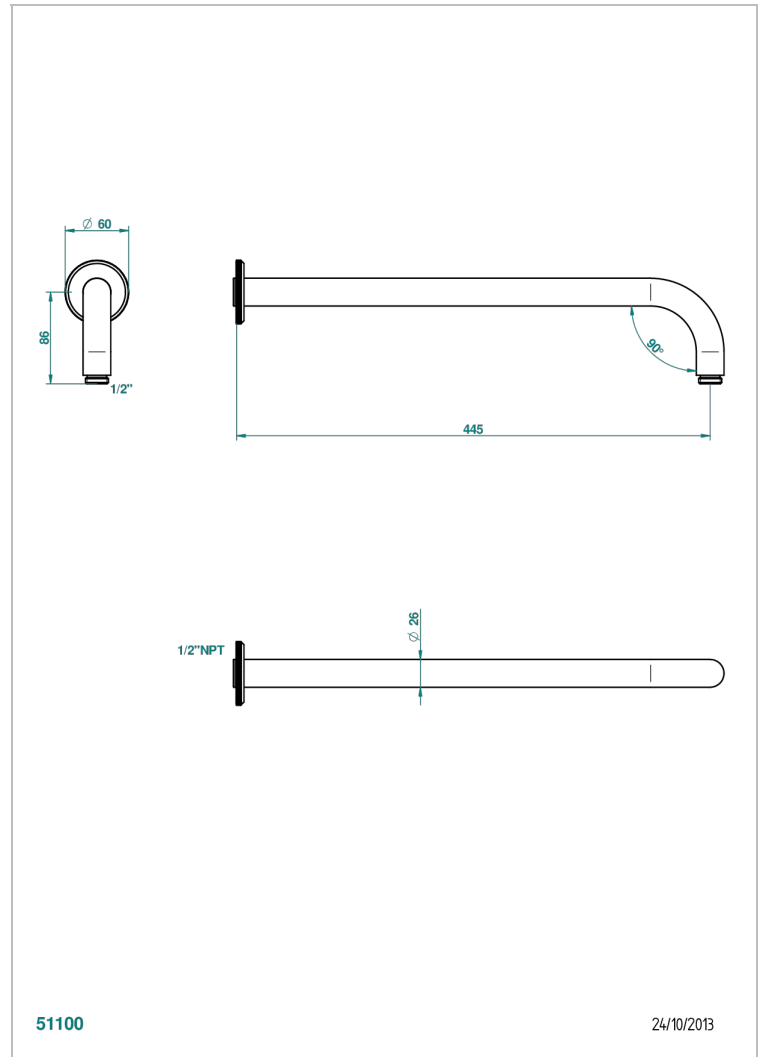

# ART DECO CRISTAL

A56-84L/US

Bras pour pomme de douche lg 450 mm coudé à 90° - standard américain

THG<sup>®</sup>  
PARIS

51100

24/10/2013

## CARACTÉRISTIQUES

- Parfaitement adapté aux pommes de douche jusqu'au Ø400 mm  
Réf. G00.280EP, G00.284EP, G00.280C
- Coudé à 90°
- Raccordement aux standards US